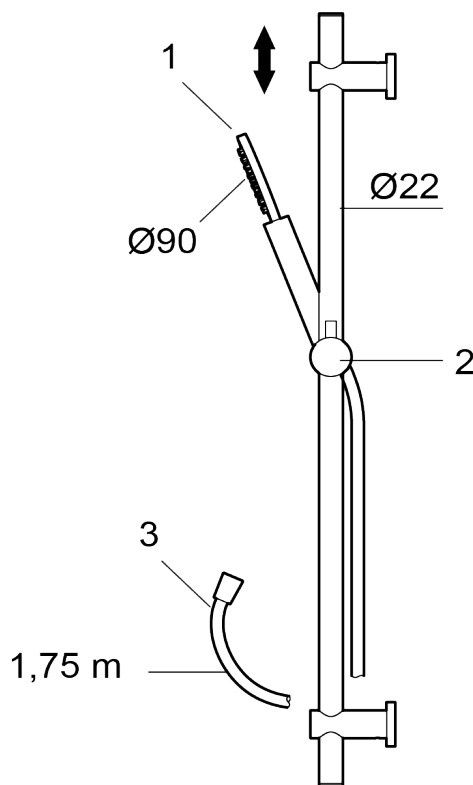

Beskrivelse: Børstet messing PVD

- Easy Clean.
- Flexible rørholdere med skjulte skruehuller, der kan genbruge eksisterende huller i væggen.
- 1750 mm slange i metal med PVC og BPA fri slange indvendig.
- Slangen opfylder EN 1113.
- Eco (Energi og vandbesparende håndbruser).

Artikel-nummer: 271350.62

Reservedelsliste

NR.	ART.NO	WS	BESKRIVELSE
1	S600290		Håndbruser, krom
1	S600290.12		Håndbruser, matsort
1	S600290.60		Håndbruser, polert messing PVD
1	S600290.60		Håndbruser, polert messing PVD
2	S600292		Glider, krom
2	S600292.12		Glider, matsort
2	S600292.60		Glider, polert messing PVD
2	S600292.62		Glider, børstet messing PVD
3	S600109	745137194	Bruseslange 1,75 m, krom
3	S600109.12		Bruseslange 1,75 m, matsort
3	S600109.60		Bruseslange 1,75 m, polert messing PVD
3	S600109.62		Bruseslange 1,75 m, børstet messing PVD