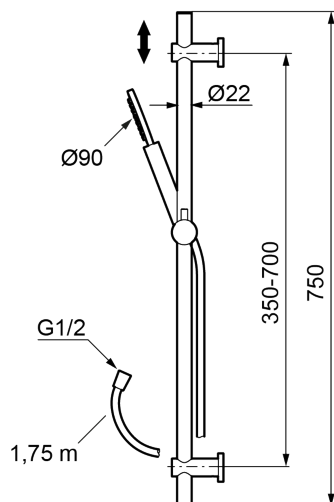

Brusesæt INXX II

Klassisk design med høj ydeevne i en solid håndbruser udstyret med et funktionelt antikalksystem. INXX II er serien, som giver mulighed for en vandoplevelse i verdensklasse.

Artikel-nummer: 271350.62 **Flow 3 bar:** 7,6 l/m

Beskrivelse: Børstet messing PVD

- Easy Clean.
- Flexible rørholdere med skjulte skruehuller, der kan genbruge eksisterende huller i væggen.
- 1750 mm slange i metal med PVC og BPA fri slange indvendig.
- Slangen opfylder EN 1113.
- Eco (Energi og vandbesparende håndbruser).

Unikke egenskaber