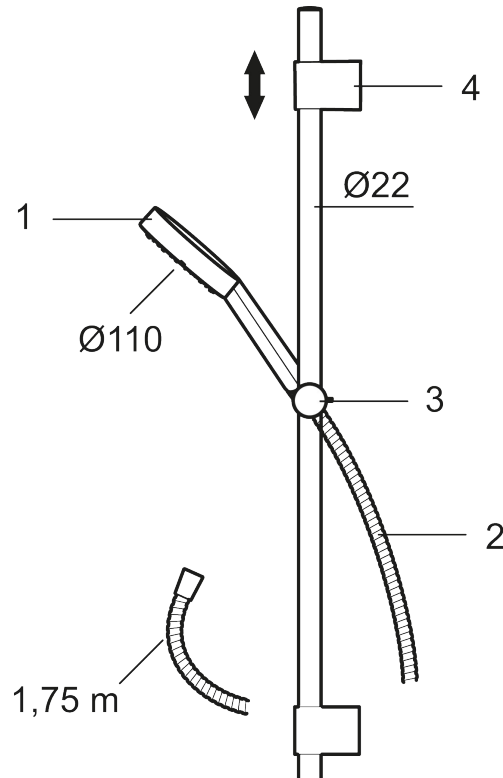

Unika egenskaper

MMIX II duschset XL

MMIX II duschset har en nydesignad handdusch. Precis som med alla andra produkter från Mora kännetecknas denna eleganta kromade dusch av genomtänkta detaljer och hög kvalitet. En produkt som håller vad den lovar in i minsta detalj. Här med en längre stång för flexibel montering och placering av handduschen i valfri höjd.

Art.nr: 331350 RSK: 8320520 Flöde 3 bar: 7,6 l/min

Utförande: Krom

- Duschstång med variabelt c/c-mått för befintliga skruvhål
- Handdusch med antikalksystemet "Easy-Clean"
- Metallomspunnen slang 1750 mm, PVC- och BPA-fri innerslang
- Lead free (blyfri)

PRODUKTBESKRIVNING

MMIX II duschset XL

MMIX II duschset har en nydesignad handdusch. Precis som med alla andra produkter från Mora kännetecknas denna eleganta kromade dusch av genomtänkta detaljer och hög kvalitet. En produkt som håller vad den lovar in i minsta detalj. Här med en längre stång för flexibel montering och placering av handduschen i valfri höjd.

Art.nr: 331350

RSK: 8320520

Reservdelslista

NR.	ART.NR	RSK	BESKRIVNING
1	S600195	8233058	Handdusch, krom
2	S600109	8252036	Duschslang 1750 mm, krom
3	S600246	8239619	Gliddel, krom
4	S600266	8239702	Väggfäste, krom, 2-pack