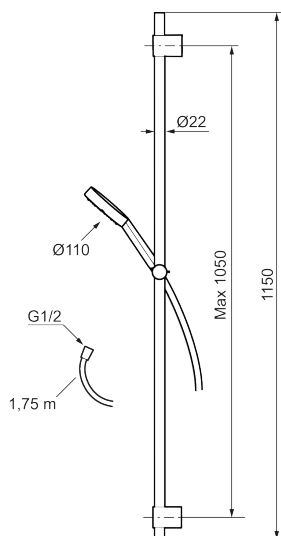

Unika egenskaper

MMIX II duschset XL

MMIX II duschset har en nydesignad handdusch. Precis som med alla andra produkter från Mora kännetecknas denna eleganta kromade dusch av genomtänkta detaljer och hög kvalitet. En produkt som håller vad den lovar in i minsta detalj. Här med en längre stång för flexibel montering och placering av handduschen i valfri höjd.

Art.nr: 331350 RSK: 8320520 Flöde 3 bar: 7,6 l/min

Utförande: Krom

- Duschstång med variabelt c/c-mått för befintliga skruvhål
- Handdusch med antikalksystemet "Easy-Clean"
- Metallomspunnen slang 1750 mm, PVC- och BPA-fri innerslang
- Lead free (blyfri)

PRODUKTBESKRIVNING

MMIX II duschset XL

MMIX II duschset har en nydesignad handdusch. Precis som med alla andra produkter från Mora kännetecknas denna eleganta kromade dusch av genomtänkta detaljer och hög kvalitet. En produkt som håller vad den lovar in i minsta detalj. Här med en längre stång för flexibel montering och placering av handduschen i valfri höjd.

Art.nr: 331350

RSK: 8320520

Reservdelslista

NR.	ART.NR	RSK	BESKRIVNING
1	S600195	8233058	Handdusch, krom
2	S600109	8252036	Duschslang 1750 mm, krom
3	S600246	8239619	Gliddel, krom
4	S600266	8239702	Väggfäste, krom, 2-pack