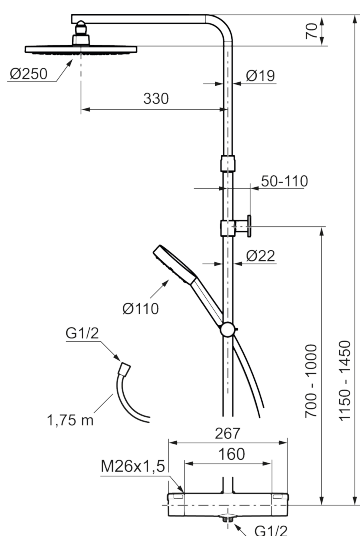

MMIX II shower system kit

Vårt klassiska shower system kit MMIX har fått en rakare form och ett djärvare uttryck med generösa proportioner. Även insidan har fått en uppgradering i form av en förbättrad termostat som inte bara ger bästa tänkbara energieffektivitet, utan även en duschupplevelse i högsta klass.

Art.nr: 331800.LD RSK: 8283446 Flöde 3 bar: 6,0 l/min
Utförande: Krom, 160 c/c, LEED/BREEAM-anpassad

- Temperatur- och tryckbalanserad duschblandare som reagerar snabbt på förändringar och ger en jämn duschtemperatur.
- Integrerad omkastare - enkelt att välja om vattnet ska komma ur handdusch eller taksil
- Eco Flow
- Säkerhetsspärr 38 °C
- Eco funktion på flödesratten för vattenbesparing
- Återströmningskydd enligt EU-standard SS-EN 1717, uppfyller även kraven med dubbla backventiler gällande återströmning enligt Säker Vatten § 5.3
- Teleskopiskt justerbar höjd på taksilen 1150–1450 mm från anslutningen
- Väggfäste fritt justerbart i höjdlid, 700–1000 mm från anslutning och 50–110 mm utsprång från vägg, 2x20 mm distanser medföljer, med vägg tätning, dold rörskarv.
- Tak- och handdusch med antikalksystemet "Easy-Clean"
- Metallomspunnen slang 1750 mm, PVC- och BPA-fri innerslang
- Lead Free (blyfri)
- Ljudklass 1

Unika egenskaper

Skyddsmodul **EB**

NR.	ART.NR	RSK	BESKRIVNING
10	409361.AE	8228492	Anslutningsnippel (160 c/c)
11	409359.AA	8345172	Filtersats för anslutningskoppling, butiksförpackad
12	S600193	8397020	Care-vingar, svart, 2-pack
13	S600298	3870203	Serviceverktyg
14	S600196	8237572	Taksil, krom
15	S600195	8233058	Handdusch, krom
16	S600094	8221921	Väggfäste, krom
17	S600246	8239619	Gliddel, krom
18	S600109	8252036	Duschslang, 1750 mm, krom