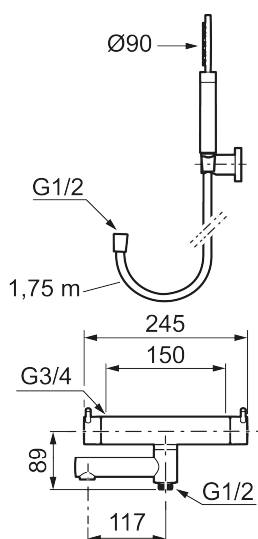

Utførende: Polert messing PVD

Unike funksjoner

Tilbakeslagssikring

- Med hånddusj, hånddusjholder og metallslange 1,75 m, PVC/BPA-fri innerslange
- Trykk- og termostatstyr
- Svingbar utløpstut som vender kar/dusj
- Med reversibel overdel
- Sperreknapp 38°C
- Eco mengdeknapp
- Med tilbakeslagsventiler etter standard EN 1717
- OBS! Dekkskiver og anslutningskupper bestilles separat

Reservedelsliste

NR.	ART. NO.	NRF-NUMMER	BESKRIVELSE
1	S600290		Hånddusj, krom
1	S600290.12		Hånddusj, matt sort
1	S600290.60		Hånddusj, polert messing PVD
1	S600290.62		Hånddusj, børstet messing PVD
2	S600109	4304992	Dusjslange, 1,75 m, krom
2	S600109.12		Dusjslange 1,75 m, matt sort

NR.	ART. NO.	NRF-NUMMER	BESKRIVELSE
2	S600109.60		Dusjslange 1,75 m, polert messing PVD
2	S600109.62		Dusjslange 1,75 m, børstet messing PVD
3	409710.AE	4295018	Temperaturratt, krom
3	409710.12AE	4295019	Temperaturratt, matt sort
3	409710.60AE	4295023	Temperaturratt, polert messing PVD
3	409710.62AE	4295024	Temperaturratt, børstet messing PVD
4	S600023	4294996	Sperrering for temperaturratt
5	S600019	4294992	Reguleringsinnmat inkl. verktøy
6	409711.AE	4295025	Avstengningsratt, krom
6	409711.12AE	4295026	Avstengningsratt, matt sort
6	409711.60AE	4295029	Avstengningsratt, polert messing PVD
6	409711.62AE	4295031	Avstengningsratt, børstet messing PVD
7	S600024	4294997	Stoppring for mengderatt
8	S600021	4294994	Reversibel kranoverdel 22 l/min, inkl. verktøy
8	S600270		Reversibel kranoverdel 22 l/min
9	S600298		Serviceverktøy
10	S600161		Utløpstut, krom
10	S600161.12		Utløpstut, matt sort
10	S600161.60		Utløpstut, polert messing PVD
10	S600161.62		Utløpstut, børstet messing PVD