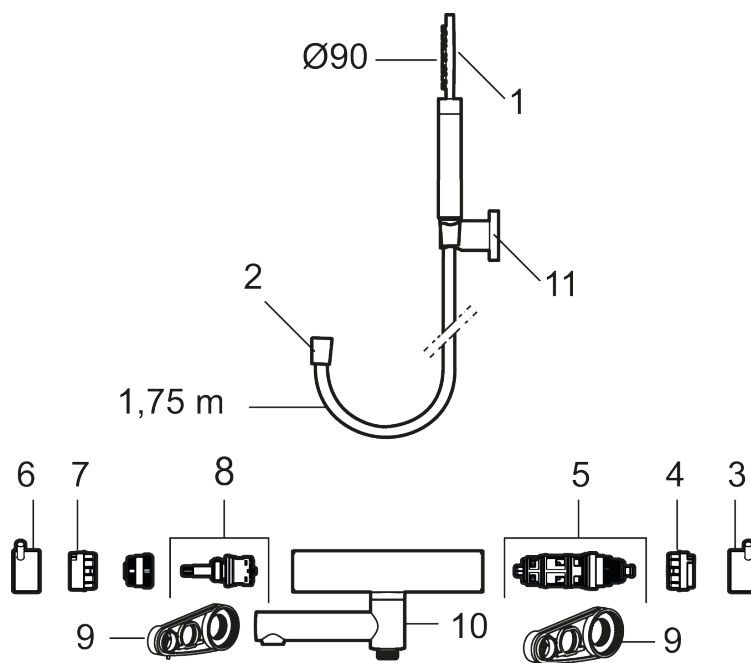

PRODUKTBESKRIVNING

MORA INXX II badekarbatteri

Med den moderne holdbare nyansen polert messing og hånddusjens store, runde munnstykke skaper kranen en estetisk følelse, samtidig som den gir forutsetninger for et avslappende bad. INXX II er serien som tilbyr en vannopplevelse i verdensklasse i form av en jevn temperatur, høy komfort og et sterkt vern mot skålding. Blandebatteriet er testet og godkjent ut fra gjeldende byggeregler og det er energieffektivt, noe som innebærer at man får et lavere vann- og energiforbruk uten å gi avkall på komforten.

Om serien

INXX II er en elegant og tidløs serie i en palett av nøye utvalgte nyanser. Kombinasjonen av høy kvalitet, stilren design og herlig komfort gjør den til den ultimate serien.

Art.no.: 270150.60

Reservedelsliste

NR.	ART. NO.	NRF-NUMMER	BESKRIVELSE
1	S600290		Hånddusj, krom
1	S600290.12		Hånddusj, matt sort
1	S600290.60		Hånddusj, polert messing PVD
1	S600290.62		Hånddusj, børstet messing PVD
2	S600109	4304992	Dusjslange, 1,75 m, krom
2	S600109.12		Dusjslange 1,75 m, matt sort