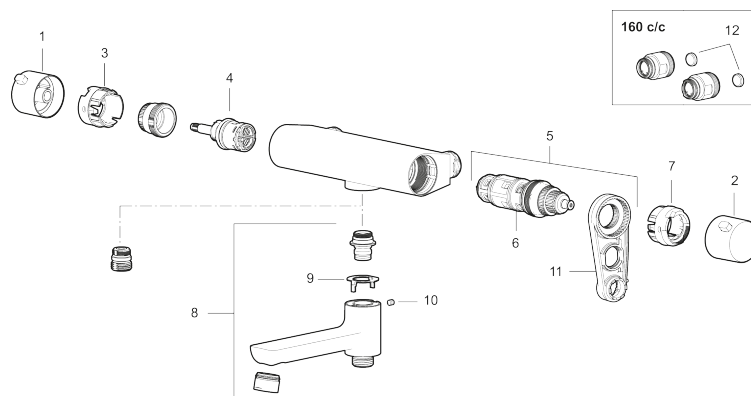

PRODUKTBESKRIVNING

MORA LYNX badekarbatteri

LYNX badekarbatteri har en tidløs, karismatisk design i krom eller mattsvart, som fullender ethvert baderom med diskrete detaljer og innovative, bærekraftige funksjoner.

Art.no.: 340100

NRF-nummer: 1385611

Reservedelsliste

NR.	ART. NO.	NRF-NUMMER	BESKRIVELSE
1	S600237		Avstengningsratt, krom
1	S600237.12		Avstengningsratt, matt sort
2	S600236		Temperaturratt, krom
2	S600236.12		Temperaturratt, matt sort
3	S600024	4294997	Stoppring for mengderatt
4	S600020	4294993	Reversibel kranoverdel 12 l/min, inkl. verktøy
4	S600269		Reversibel kranoverdel 12 l/min
4	S600021	4294994	Reversibel kranoverdel 22 l/min, inkl. verktøy
4	S600270		Reversibel kranoverdel 22 l/min
5	S600084	4305268	Termostatinnsett, komplett inkl. verktøy
6	S600271		Termostatinnsett, uten serviceverktøy
7	S600023	4294996	Sperrering for temperaturratt
8	S600247	8441050	Utløpstut, krom
8	S600247.12	8441051	Utløpstut, matt sort
9	38521000		Stoppskive for utløpstut
10	708655.AE		Låsskrue
11	S600298		Serviceverktøy
12	409359.AA	4294139	Filtersatt f/anslutning