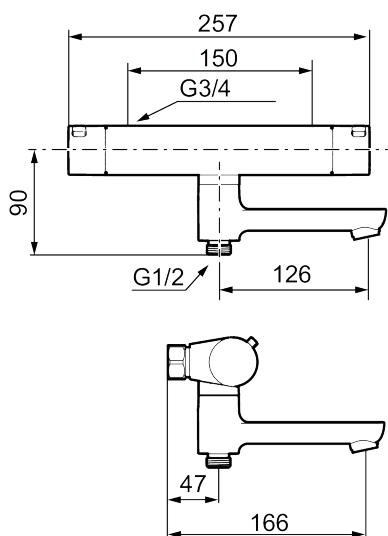

- Trykk- og termostatstyrt
- Svingbar utløpstut som vender kar/dusj
- Sperreknapp v/38°C
- Sperreknapp mengde Eco
- Lead Free (blyfri)
- Med tilbakeslagsventiler etter standard EN 1717