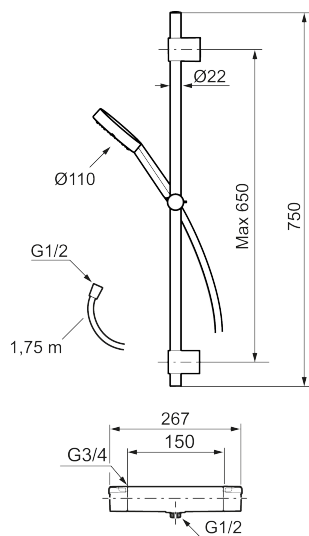

Unike funksjoner

Tilbakeslagssikring 

MORA MMIX II shower kit

MMIX II shower kit har en nydesignet hånddusj samt en oppdatert termostat. Akkurat som med alle andre produkter fra Mora kjennetegnes denne elegante forkrommede dusjen av gjennomtenkte detaljer og høy kvalitet. Et produkt som holder hva det lover ned til minste detalj.

Art.no.: 331500.LD NRF-nummer: 4294666 Flow 3 bar: 6,0 l/m
Utførende: Krom, LEED/BREEAM-tilpasset

- Sikkerhetsbatteri med dusjgarnityr
- Trykk- og termostatstyrt
- Eco mengdeknapp
- Sperreknapp 38°C
- Med tilbakeslagsventiler etter standard EN 1717
- Lead Free (blyfri)
- Med antikalksystem "Easy Clean"
- Med justerbare veggfester for bruk av eksisterende skruerull
- Metallslange 1,75 m, PVC/BPA-fri innerslange

Art.no.: 331500.LD

NRF-nummer: 4294666

Reservedelsliste

NR.	ART. NO.	NRF-NUMMER	BESKRIVELSE
1	S600191		Avstengningsratt, krom
2	S600192		Dekklukk, krom (2 stk)
3	S600190		Temperaturratt, komplett, krom
4	S600020	4294993	Reversibel kranoverdel 12 l/min, inkl. verktøy
4	S600269		Reversibel kranoverdel 12 l/min
4	S600021	4294994	Reversibel kranoverdel 22 l/min, inkl. verktøy
4	S600270		Reversibel kranoverdel 22 l/min
5	S600086	4305269	Sperrering, for ett utløp (ned eller opp)
6	S600087	4305271	Sperrering for temperaturratt, maks 50°C
7	S600084	4305268	Termostatinnsett, komplett inkl. verktøy
7	S600271		Termostatinnsett, uten serviceverktøy
8	209519.AE	4294292	O-ringsett til tutnippel
9	409366.AE		Tutnippel M18x1 (Badekarbatteri)
10	409361.AE		Tilslutningsmutter komplett (160 c/c)