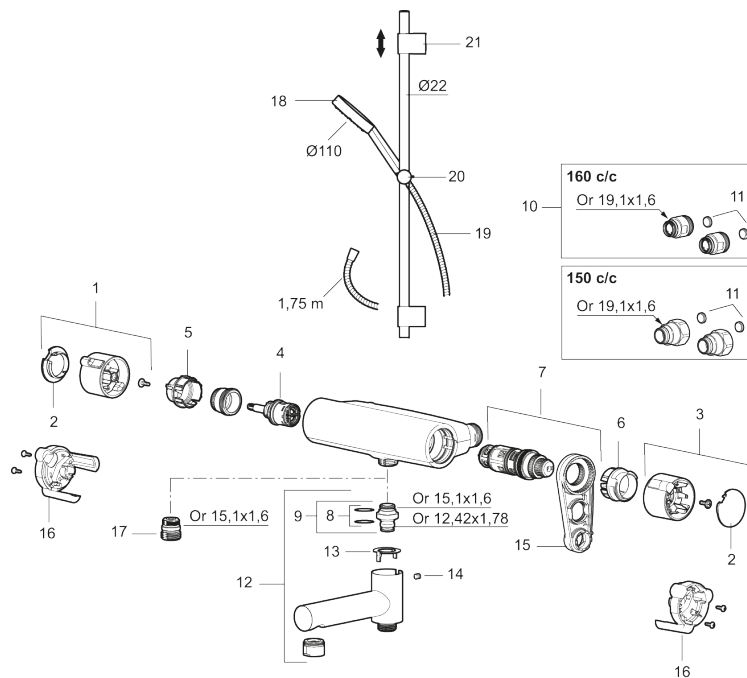

Art.no.: 331500.LD NRF-nummer: 4294666 Flow 3 bar: 6,0 l/m
Utførende: Krom, LEED/BREEAM-tilpasset

- Sikkerhetsbatteri med dusjgarnityr
- Trykk- og termostatstyrt
- Eco mengdeknapp
- Sperreknapp 38°C
- Med tilbakeslagsventiler etter standard EN 1717
- Lead Free (blyfri)
- Med antikalksystem "Easy Clean"
- Med justerbare veggfester for bruk av eksisterende skruerull
- Metallslange 1,75 m, PVC/BPA-fri innerslange

PRODUKTBESKRIVNING

MORA MMIX II shower kit

MMIX II shower kit har en nydesignet hånddusj samt en oppdatert termostat. Akkurat som med alle andre produkter fra Mora kjennetegnes denne elegante forkrommede dusjen av gjennomtenkte detaljer og høy kvalitet. Et produkt som holder hva det lover ned til minste detalj.

Art.no.: 331500.LD

NRF-nummer: 4294666

Reservedelsliste

NR.	ART. NO.	NRF-NUMMER	BESKRIVELSE
1	S600191		Avstengningsratt, krom
2	S600192		Dekklukk, krom (2 stk)
3	S600190		Temperaturratt, komplett, krom
4	S600020	4294993	Reversibel kranoverdel 12 l/min, inkl. verktøy
4	S600269		Reversibel kranoverdel 12 l/min
4	S600021	4294994	Reversibel kranoverdel 22 l/min, inkl. verktøy
4	S600270		Reversibel kranoverdel 22 l/min
5	S600086	4305269	Sperrering, for ett utløp (ned eller opp)
6	S600087	4305271	Sperrering for temperaturratt, maks 50°C
7	S600084	4305268	Termostatinnsett, komplett inkl. verktøy
7	S600271		Termostatinnsett, uten serviceverktøy
8	209519.AE	4294292	O-ringsett til tutnippel
9	409366.AE		Tutnippel M18x1 (Badekarbatteri)
10	409361.AE		Tilslutningsmutter komplett (160 c/c)