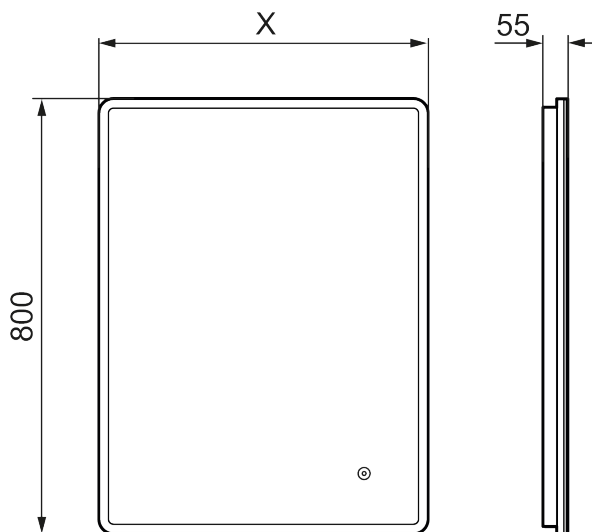

Bluetooth

Ainutlaatuiset ominaisuudet

MORA CARA II, peili

Caran muotoilu on saman tapainen kuin Solo I -peilimme. Kosketuksella ohjattava LED-kehys on peiliä kehystävän valkoisen akryylin takana. Tilan tunnelmaa voi tehostaa säätämällä Caran valon kirkkautta ja värisävyä.

Kuvaus: 600 x 800 mm

- Valaistu kehys
- Energiatehokas LED-valo
- Kuperiton lasi, jossa on turvakalvo
- Huurtumisen estotoiminto
- Valo päälle/pois koskettamalla
- Säädettävä valon lämpötila: 2 700–6 400 K
- IP 44 -sertifikaatti, CE-merkintä
- Sisäänrakennetut Bluetooth-kaiuttimet
- Etäisyys seinästä: 55 mm