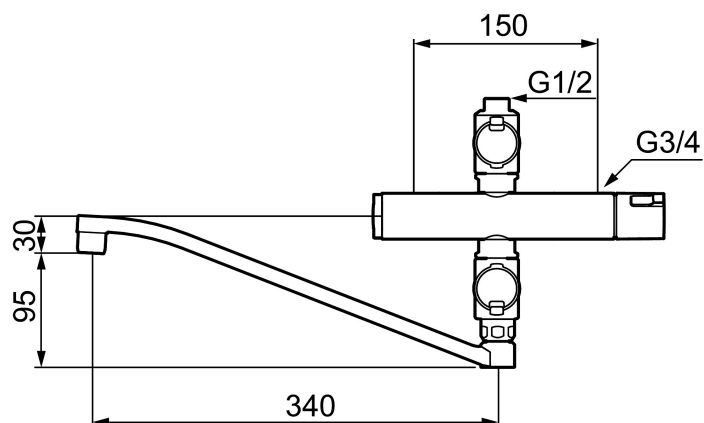

## CERA förspolningsblandare

Art.nr: 247367 RSK: 8362061

Utförande: Krom, 150 c/c

- OBS! 150 c/c
- Till förspolningsanordning
- Inbyggda backventiler med sil i inloppen
- Spärrknapp 38 °C
- Med svängpip 340 mm
- Piputsprång med väggbricka 395 mm (föravstängning 435 mm)
- Återströmningsskydd enligt EU-standard SS-EN 1717