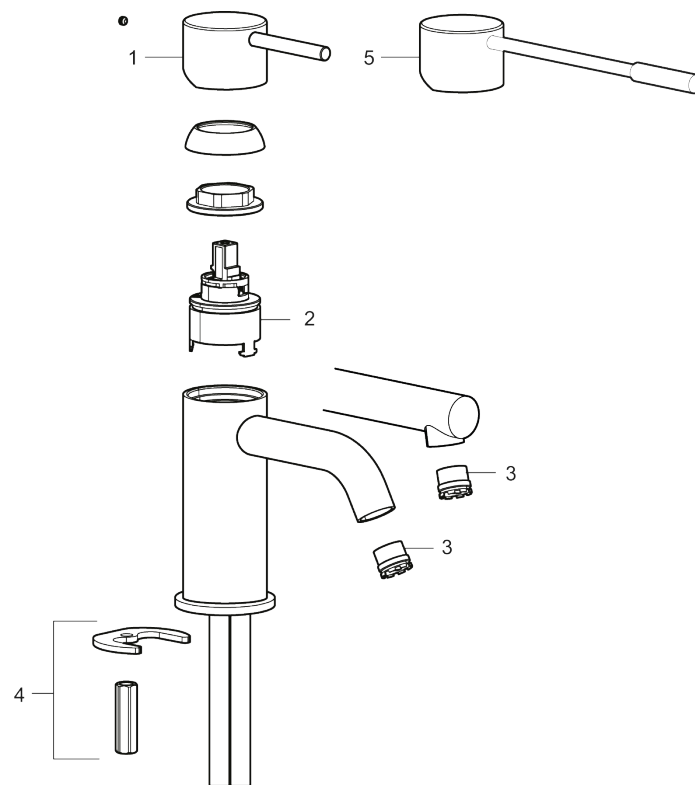

PRODUKTBESKRIVNING

INXX II soft, high
tvättställsblandare

INXX II tvättställsblandare finns i tre olika höjder där high är en hög blandare anpassad för en skålformad bänkmonterad ho. Med en tålig mattgrå nyans och tvättställsblandarens stilrena form, höjer INXX II soft badrummets komfort och ger en känsla av kvalitet och elegans. Blandaren är testad och godkänd utifrån de byggregler som finns och är energieffektiv, vilket innebär att den ger en lägre vatten- och energiförbrukning utan att ge avkall på komforten. Bottenventil finns som tillbehör i samma nyans.

Om serien

INXX II är en elegant och tidlös serie i en palett av noga utvalda nyanser. Kombinationen av hög kvalitet, sober design och skön komfort gör den till den ultimata serien.

Art.nr: 273021.44CA

RSK: 8278280

Reservdelslista

NR.	ART.NR	RSK	BESKRIVNING
1	409701.AE	8394076	Spak, komplett, krom
1	409701.12AE	8394077	Spak, komplett, mattsvart
1	409701.22AE	8394078	Spak, komplett, mattvit
1	409701.44AE	8394079	Spak, komplett, mattgrå
1	409701.60AE	8394080	Spak, komplett, polerad mässing PVD