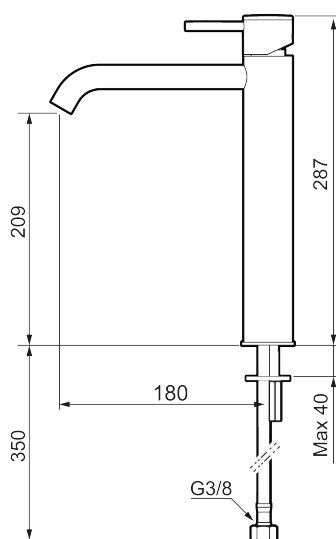

## INXX II soft, high tvättställsblandare

INXX II tvättställsblandare finns i tre olika höjder där high är en hög blandare anpassad för en skålformad bänkmonterad ho. Med en tålig mattgrå nyans och tvättställsblandarens stilrena form, höjer INXX II soft badrummets komfort och ger en känsla av kvalitet och elegans. Blandaren är testad och godkänd utifrån de byggregler som finns och är energieffektiv, vilket innebär att den ger en lägre vatten- och energiförbrukning utan att ge avkall på komforten. Bottenventil finns som tillbehör i samma nyans.

Utförande: Mattgrå

- Keramisk tätning
- Omställbar flödesbegränsning och temperaturspär
- Flexibla anslutningsrör i metallomspunnen Soft PEX<sup>®</sup>, lekande G3/8
- Hålmått Ø34-37 mm