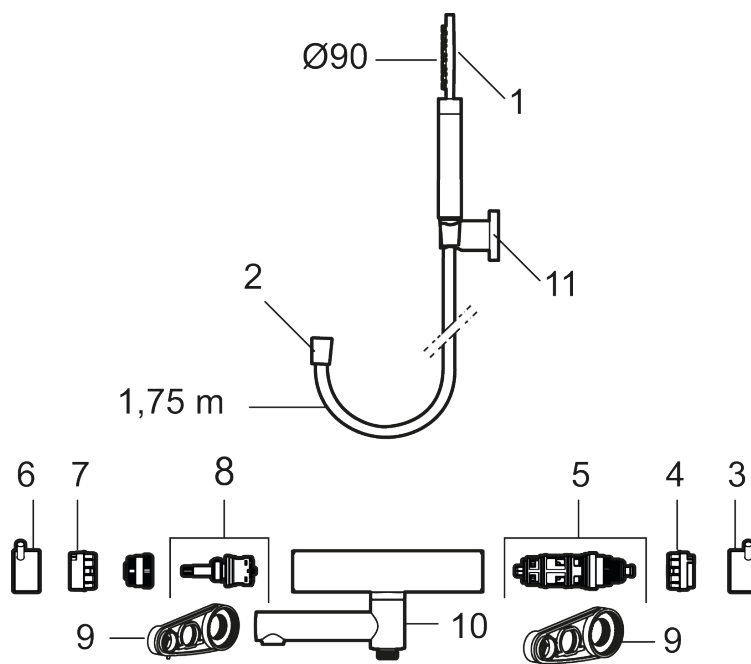

PRODUKTBESKRIVELSE

Termostatarmatur, MORA INXX II

I en forkromet, holdbar overflader og håndbruserens store, runde dyse giver armaturet en æstetisk følelse, og samtidigt skaber den forudsætningerne for et afslappende bad. INXX II er serien, som giver mulighed for en vandoplevelse i verdensklasse i form af en ensartet temperatur, høj komfort og en fremragende beskyttelse mod skoldning. Armaturet er testet og godkendt ud fra det gældende bygningsreglement og er energieffektivt, hvilket indebærer, at det giver et lavere vand- og energiforbrug uden at gå på kompromis med komforten.

Om serien

INXX II er en elegant og tidløs serie i en palet af nøje udvalgte overflader. Kombinationen af høj kvalitet, stilfuldt design og vidunderlig komfort gør den til den ypperligste serie.

Artikel-nummer: 270100

VVS: 722751104

Reservedelsliste

NR.	ART.NO	VVS	BESKRIVELSE
1	209575		Håndbruser, krom
1	209575.12		Håndbruser, matsort
1	209575.22		Håndbruser, mathvit
1	209575.44		Håndbruser, matgrå
1	209575.60		Håndbruser, polert messing PVD
1	209575.62		Håndbruser, børstet messing PVD