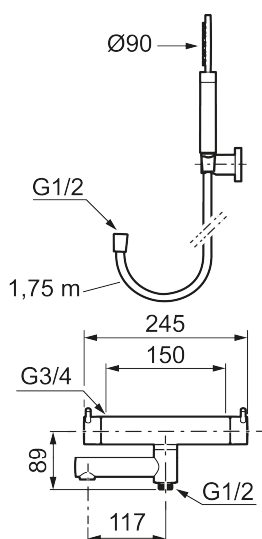

Beskrivelse: Krom

Unikke egenskaber

Tilbageløbssikring 

- Inkl. håndbruser, vægbeslag og 1750 mm slange i metal med PVC og BPA fri slange indvendig.
- Unik tryk- og temperaturstyring.
- Kar 1/2" tilslutning til bruseslange.
- Integreret omskifter i svingtuden.
- Snavsfilter rundt om reguleringsindsatsen.
- Skoldningssikring v/38°C.
- Eco stop.
- 117 mm fremspring.
- Kontraventiler.
- 150-153 c/c.
- **5 års Kalk- og Temperaturgaranti.**

VVS: 722751104

Reservedelsliste

NR.	ART.NO	VVS	BESKRIVELSE
1	209575		Håndbruser, krom
1	209575.12		Håndbruser, matsort
1	209575.22		Håndbruser, mathvit
1	209575.44		Håndbruser, matgrå
1	209575.60		Håndbruser, polert messing PVD
1	209575.62		Håndbruser, børstet messing PVD

NR.	ART.NO	VVS	BESKRIVELSE
2	131170.AE		Bruseslange 1750 mm, krom
2	131170.12AE		Bruseslange, matsort
2	131170.22AE		Bruseslange, mathvit
2	131170.44AE		Bruseslange, matgrå
2	131170.60AE		Bruseslange, polert messing PVD
2	131170.62AE		Bruseslange, børstet messing PVD
3	409710.AE		Temperaturreb, krom
3	409710.12AE		Temperaturreb, matsort
3	409710.22AE		Temperaturreb, mathvit
3	409710.44AE		Temperaturreb, matgrå
3	409710.60AE		Temperaturreb, polert messing PVD
3	409710.62AE		Temperaturreb, børstet messing PVD
4	S600023		Stopring, temperatur
5	S600019		Reguleringsenhed, komplet med serviceværktøj
6	409711.AE		Mængdegreb, krom
6	409711.12AE		Mængdegreb, matsort
6	409711.22AE		Mængdegreb, mathvit
6	409711.44AE		Mængdegreb, matgrå
6	409711.60AE		Mængdegreb, polert messing PVD
6	409711.62AE		Mængdegreb, børstet messing PVD
7	S600024		Stopring
8	S600021		Reversibelt topstykke 22 l/min, inkl. serviceværktøj
8	S600270	745136021	Reversibelt topstykke 22 l/min
9	S600298	745137712	Serviceværktøj
10	S600161		Kartud, krom
10	S600161.12		Kartud, matsort
10	S600161.22		Kartud, mathvit
10	S600161.44		Kartud, matgrå
10	S600161.60		Kartud, polert messing PVD
10	S600161.62		Kartud, børstet messing PVD
11	S600256		
11	S600256.12		
11	S600256.60		
11	S600256.62		