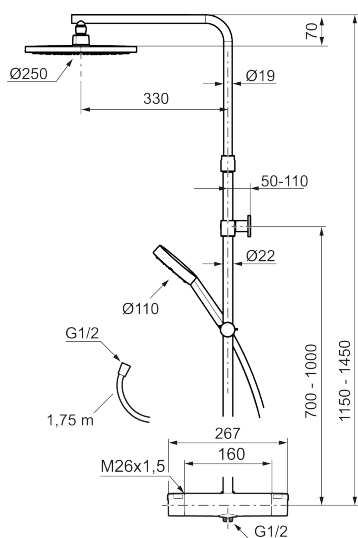

MMIX II shower system kit

Vårt klassiska shower system kit MMIX har fått en rakare form och ett djärvare uttryck med generösa proportioner. Även insidan har fått en uppgradering i form av en förbättrad termostat som inte bara ger bästa tänkbara energieffektivitet, utan även en duschupplevelse i högsta klass.

Art.nr: 331800 RSK: 8283435 Flöde 3 bar: 7,6 l/min

Utförande: Krom, 160 c/c

Unika egenskaper

Skyddsmodul 

- Temperatur- och tryckbalanserad duschblandare som reagerar snabbt på förändringar och ger en jämn duschtemperatur.
- Integrerad omkastare - enkelt att välja om vattnet ska komma ur handdusch eller taksil
- Eco Flow
- Säkerhetsspärr 38 °C
- Eco funktion på flödesratten för vattenbesparing
- Återströmningsskydd enligt EU-standard SS-EN 1717, uppfyller även kraven med dubbla backventiler gällande återströmning enligt Säker Vatten § 5.3
- Teleskopiskt justerbar höjd på taksilen 1150–1450 mm från anslutningen
- Väggfäste fritt justerbart i höjddled, 700–1000 mm från anslutning och 50–110 mm utsprång från vägg, 2x20 mm distanser medföljer, med väggfästning, dold rörskarv.
- Tak- och handdusch med antikalksystemet "Easy-Clean"
- Metallomspunnen slang 1750 mm, PVC- och BPA-fri innerslang
- Lead Free (blyfri)
- Ljudklass 1