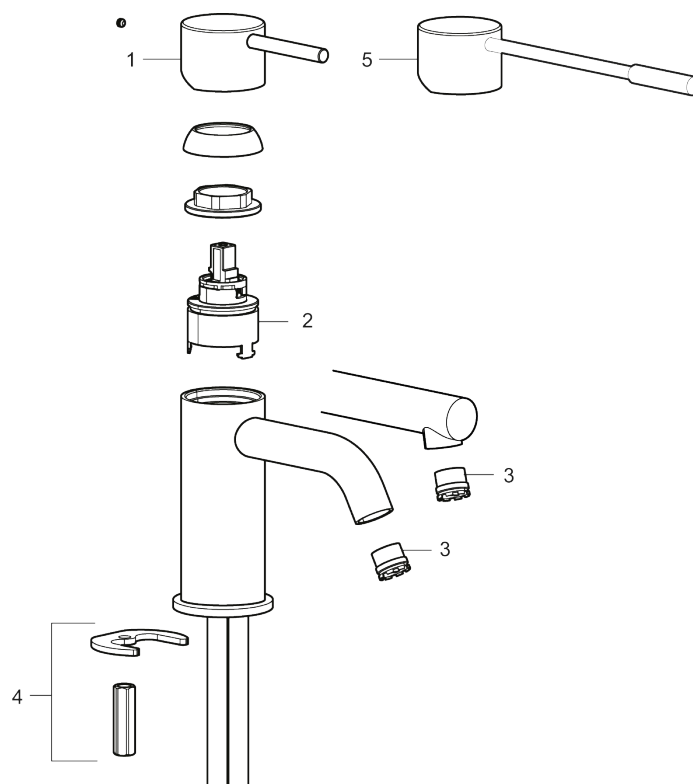

PRODUKTBESKRIVNING

MORA INXX II soft, small servantbatteri

INXX II servantkran finnes i tre ulike høyder der small er en lav kran som er tilpasset for mindre håndvask. Med en holdbar mattgrå nyanse og servantkranens stilrene form, øker INXX II soft baderommets komfort og gir en følelse av kvalitet og eleganse. Blandebatteriet er testet og godkjent ut fra gjeldende byggeregler og det er energieffektivt, noe som innebærer at man får et lavere vann- og energiforbruk uten å gi avkall på komforten. Bunnventil finnes som tilbehør i samme nyanse.

Om serien

INXX II er en elegant og tidløs serie i en palett av nøye utvalgte nyanser. Kombinasjonen av høy kvalitet, stilren design og herlig komfort gjør den til den ultimate serien.

Art.no.: 273001.44CA

NRF-nummer: 4290445

Reservedelsliste

NR.	ART. NO.	NRF-NUMMER	BESKRIVELSE
1	409701.AE	4295012	Spak, komplett, krom
1	409701.12AE	4295006	Spak, komplett, matt sort
1	409701.22AE	4295007	Spak, komplett, matt hvit
1	409701.44AE	4295008	Spak, komplett, matt grå
1	409701.60AE	4295009	Spak, komplett, polert messing PVD