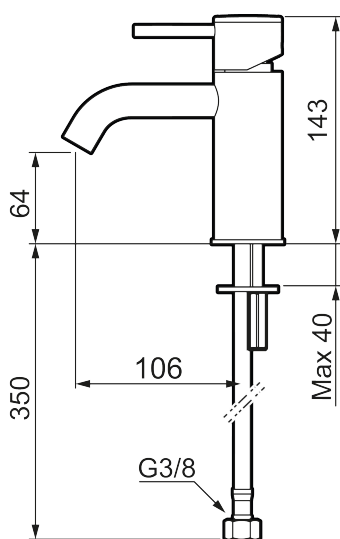

Unike funksjoner

Tilbakeslagssikring

MORA INXX II soft, small servantbatteri

INXX II servantkran finnes i tre ulike høyder der small er en lav kran som er tilpasset for mindre håndvask. Med en holdbar mattgrå nyanse og servantkranens stilrene form, øker INXX II soft baderommets komfort og gir en følelse av kvalitet og eleganse. Blandebatteriet er testet og godkjent ut fra gjeldende byggeregler og det er energieffektivt, noe som innebærer at man får et lavere vann- og energiforbruk uten å gi avkall på komforten. Bunnventil finnes som tilbehør i samme nyanse.

- Vannmengdebegrenser og temperatursperre
- Fleksible Soft PEX[®]-rør med 3/8" mutter

PRODUKTBESKRIVNING

MORA INXX II soft, small servantbatteri

INXX II servantkran finnes i tre ulike høyder der small er en lav kran som er tilpasset for mindre håndvask. Med en holdbar mattgrå nyanse og servantkranens stilrene form, øker INXX II soft baderommets komfort og gir en følelse av kvalitet og eleganse. Blandebatteriet er testet og godkjent ut fra gjeldende byggeregler og det er energieffektivt, noe som innebærer at man får et lavere vann- og energiforbruk uten å gi avkall på komforten. Bunnventil finnes som tilbehør i samme nyanse.

NR.	ART. NO.	NRF-NUMMER	BESKRIVELSE
1	409701.62AE	4295011	Spak, komplett, børstet messing PVD
2	409703.AE	4295014	Innsats
3	409706.AE	4295016	Strålesamler M16,5 utv., 5 l/min ved 2–6 bar
3	S600227		Strålesamler M16,5 utv., 3 l/min ved 2–6 bar
4	209518.AE	4294311	Festedetaljer, servantbatteri
5	409708.AE		Spak med ekstra lengde 172 mm, krom
5	409708.12AE		Spak med ekstra lengde 172 mm, matt sort
5	409708.22AE		Spak med ekstra lengde 172 mm, matt hvit
5	409708.44AE		Spak med ekstra lengde 172 mm, matt grå
5	409708.60AE		Spak med ekstra lengde 172 mm, polert messing PVD
5	409708.62AE		Spak med ekstra lengde 172 mm, børstet messing PVD