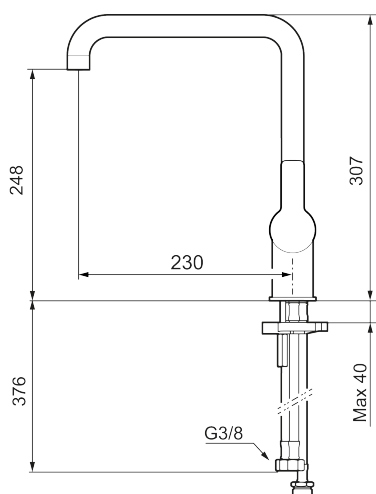

MORA LYNX sharp kjøkkenbatteri

Kjøkkenbatteri med et dristig uttrykk som tilfører dybde og nærvær i innredningen. Finnes i matt sort eller krom og er like funksjonelt som estetisk tiltalende. Med oppvaskmaskinavstengning for maksimal trygghet.

Art.no.: 344071.12LD3 Flow 3 bar: 3,8 l/m

Utførende: Matt sort, LEED/BREEAM-tilpasset

- Vannmengdebegrenser og temperatursperre
- Svingbar tut sperre 60°, 85°, 110° eller 360°
- Avstengning for maskin Kv, omstillbar til Vv
- Fleksible Soft PEX®-rør med 3/8" mutter
- Lead Free (blyfri)
- Lydklasse 1
- For hull i benk Ø34-37 mm