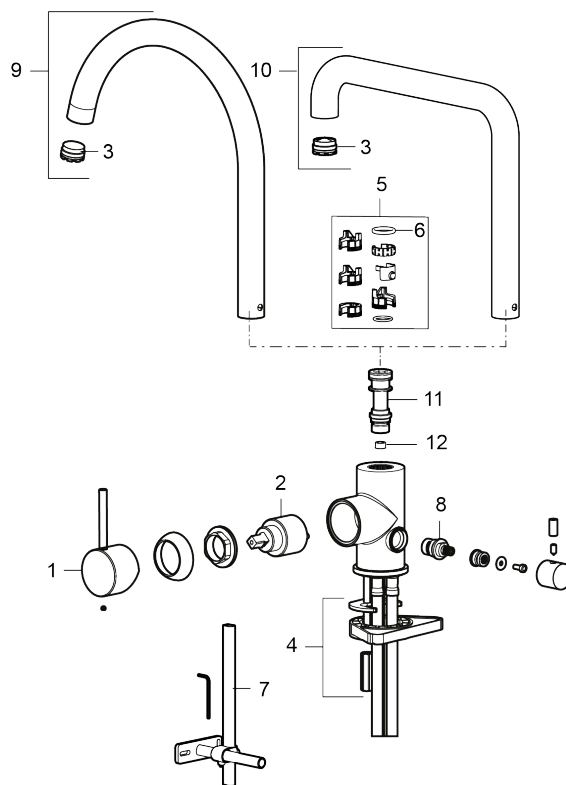

PRODUKTBESKRIVNING

INXX II sharp köksblandare

Med den eleganta hållbara nyansen borstad nickel och kökskranens starka karaktär tar INXX II sharp på ett modernt och stilrent sätt en central plats i köket. Blandaren är testad och godkänd utifrån de byggregler som finns och är energieffektiv, vilket innebär att den ger en lägre vatten- och energiförbrukning utan att ge avkall på komforten.

Om serien

INXX II är en elegant och tidlös serie i en palett av noga utvalda nyanser. Kombinationen av hög kvalitet, sober design och skön komfort gör den till den ultimata serien.

Art.nr: 272071.76CA

RSK: 8311259

Reservdelslista

NR.	ART.NR	RSK	BESKRIVNING
1	409700.AE	8394069	Spak, komplett, krom
1	409700.12AE	8394070	Spak, komplett, mattsvart
1	409700.22AE	8394071	Spak, komplett, mattvit
1	409700.44AE	8394072	Spak, komplett, mattgrå
1	409700.60AE	8394073	Spak, komplett, polerad mässing PVD
1	409700.62AE	8394074	Spak, komplett, borstad mässing PVD
1	409700.76AE	8394075	Spak, komplett, borstad nickel