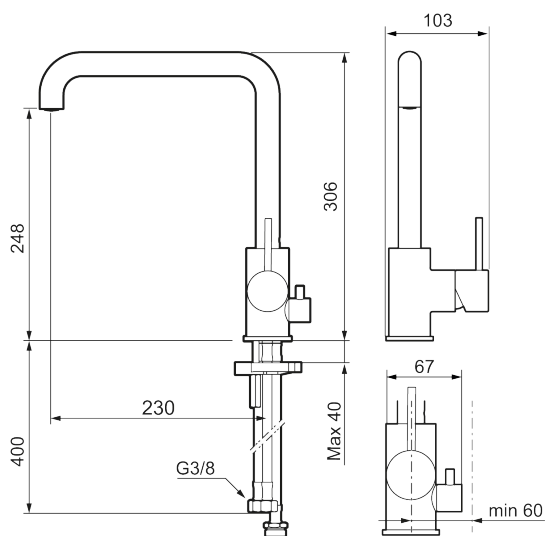

### Unika egenskaper

Skyddsmodul **AA**

- Keramisk tätning
- Omställbar flödesbegränsning och temperaturspärr
- Flexibla anslutningsrör i metallomspunnen Soft PEX<sup>®</sup>, lekande G3/8
- Svängbar pip 60°, 85°, 110° eller 360°
- Med diskmaskinsavstängning, KV ej omställbar till VV
- Hålmått Ø34-37 mm