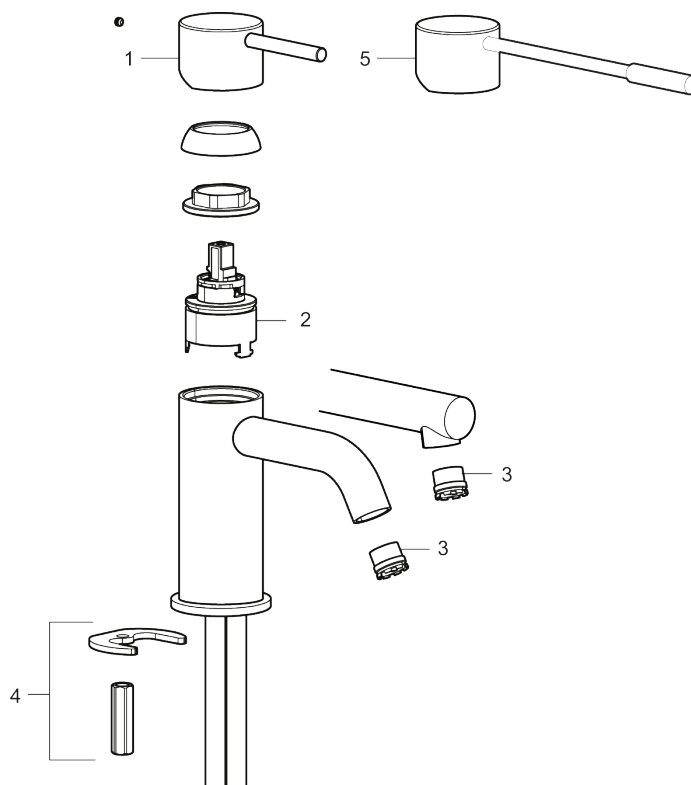

PRODUKTBESKRIVELSE

MORA INXX II soft, medium

INXX II håndvaskarmatur findes i tre forskellige højder, hvor medium er et mellemhøjt armatur, der er tilpasset større håndvaske. I den moderne, holdbare overflader børstet messing og håndvaskarmaturets stilrene form højner INXX II soft badeværelsets standard og giver en følelse af kvalitet og elegance. Armaturet er testet og godkendt ud fra det gældende bygningsreglement og er energieffektivt, hvilket indebærer, at det giver et lavere vand- og energiforbrug uden at gå på kompromis med komforten. Bundventilen fås som tilbehør i samme overflader.

Om serien

INXX II er en elegant og tidløs serie i en palet af nøje udvalgte overflader. Kombinationen af høj kvalitet, stilfuldt design og vidunderlig komfort gør den til den ypperligste serie.

Artikel-nummer:
273011.62CA

VVS: 701496287

Reservedelsliste

NR.	ART.NO	WS	BESKRIVELSE
1	409701.AE		Greb, komplet, krom
1	409701.12AE		Greb, komplet, matsort
1	409701.22AE		Greb, komplet, mathvid