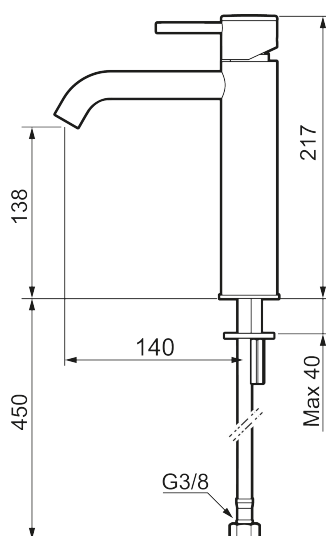

## MORA INXX II soft, medium

INXX II håndvaskarmatur findes i tre forskellige højder, hvor medium er et mellemhøjt armatur, der er tilpasset større håndvaske. I den moderne, holdbare overflader børstet messing og håndvaskarmaturets stilrene form højner INXX II soft badeværelsets standard og giver en følelse af kvalitet og elegance. Armaturet er testet og godkendt ud fra det gældende bygningsreglement og er energieffektivt, hvilket indebærer, at det giver et lavere vand- og energiforbrug uden at gå på kompromis med komforten. Bundventilen fås som tilbehør i samme overflader.

Beskrivelse: Børstet messing PVD

- Til håndvask.
- 140 mm fremspring.
- Keramisk tætning.
- Indbygget temperatur- og flowbegrænser.
- Flexible tilslutningsslanger.
- Hulmål Ø34-37 mm.

PRODUKTBESKRIVELSE

# MORA INXX II soft, medium

INXX II håndvaskarmatur findes i tre forskellige højder, hvor medium er et mellemhøjt armatur, der er tilpasset større håndvaske. I den moderne, holdbare overflader børstet messing og håndvaskarmaturets stilrene form højner INXX II soft badeværelsets standard og giver en følelse af kvalitet og elegance. Armaturet er testet og godkendt ud fra det gældende bygningsreglement og er energieffektivt, hvilket indebærer, at det giver et lavere vand- og energiforbrug uden at gå på kompromis med komforten. Bundventilen fås som tilbehør i samme overflader.