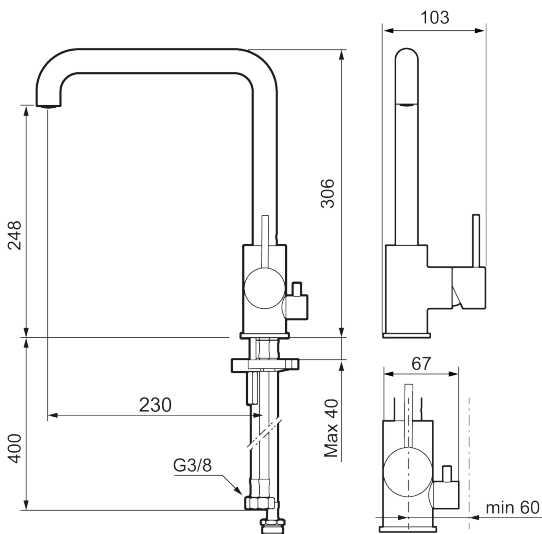

MORA INXX II sharp keittiöhana pk-venttiilein

Tuote-nro: 272071.12LD3 **Flow 3 bar:** 3,8 l/m

Kuvaus: Mattamusta, LEED/BREEAM-mukautettu

- Keraaminen säätökasetti: pitkä käyttöikä
- Lämpötilan- ja vesimäärän esisääto
- Apk-venttiilein (vain kylmään veteen)
- Juoksuputken rajoitus valittavissa 60°, 85°, 110° tai 360°
- Joustavat Soft PEX®- liitosletkut 3/8" liitosmutterilla
- Asennusreikä Ø34-37 mm

Ainutlaatuiset ominaisuudet

TUOTEKUVAUS
**MORA INXX II sharp keittiöhana
pk-venttiilein**
Tuote-nro: 272071.12LD3

Varaosalistaus

NRO.	MA-NRO	LM	KUVAUS
1	409700.AE		Käyttövipu täydellinen, kromattu
1	409700.12AE		Käyttövipu täydellinen, mattamusta
1	409700.22AE		Käyttövipu täydellinen, mattavalkoinen
1	409700.44AE		Käyttövipu täydellinen, mattaharma
1	409700.60AE		Käyttövipu täydellinen, kiiltävä messinki PVD
1	409700.62AE		Käyttövipu täydellinen, harjattu messinki PVD
1	409700.76AE		Käyttövipu täydellinen, harjattu nikkeli
2	409702.AE	6430138	Keraaminen säätöosa
3	S600230	6561291	Poresuutin M21,5 uk., Z
4	S600055		Kiinnityssarja
5	209565.AE	6432273	Juoksuputken rajoitinsarja
6	708843.AE		O-rengas (15,54 x 2,62), 2 kpl
7	S600308	6561329	Vakautusosa
8	409707.AE	6432272	Pesukoneventtiilin tomiosa huoltoavaimin