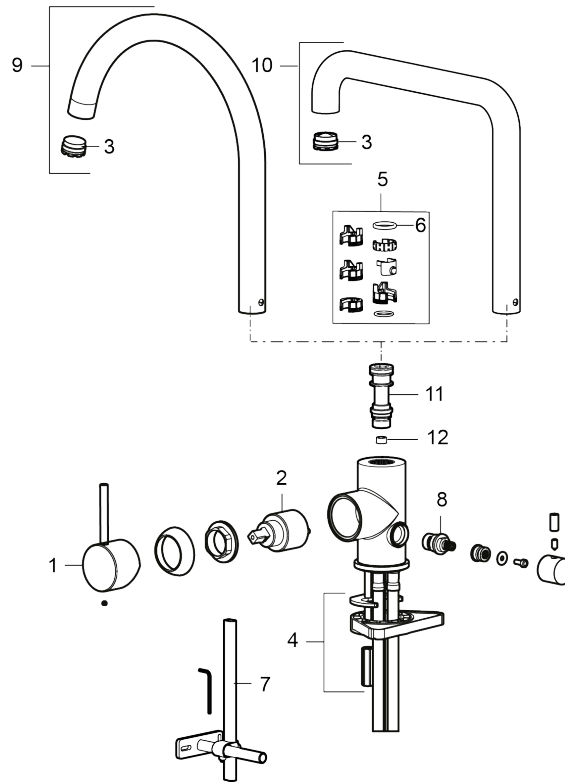

MORA INXX II sharp keittiöhana pk-venttiilein

Tuote-nro: 272071.12LD3 **Flow 3 bar:** 3,8 l/m

Kuvaus: Mattamusta, LEED/BREEAM-mukautettu

- Keraaminen säätökasetti: pitkä käyttöikä
- Lämpötilan- ja vesimäärän esisääto
- Apk-venttiilein (vain kylmään veteen)
- Juoksuputken rajoitus valittavissa 60°, 85°, 110° tai 360°
- Joustavat Soft PEX®- liitosletkut 3/8" liitosmutterilla
- Asennusreikä Ø34-37 mm

Ainutlaatuiset ominaisuudet

TUOTEKUVAUS
**MORA INXX II sharp keittiöhana
pk-venttiilein**
Tuote-nro: 272071.12LD3

Varaosalistaus

NRO.	MA-NRO	LM	KUVAUS
1	409700.AE		Käyttövipu täydellinen, kromattu
1	409700.12AE		Käyttövipu täydellinen, mattamusta
1	409700.22AE		Käyttövipu täydellinen, mattavalkoinen
1	409700.44AE		Käyttövipu täydellinen, mattaharma
1	409700.60AE		Käyttövipu täydellinen, kiiltävä messinki PVD
1	409700.62AE		Käyttövipu täydellinen, harjattu messinki PVD
1	409700.76AE		Käyttövipu täydellinen, harjattu nikkeli
2	409702.AE	6430138	Keraaminen säätöosa
3	S600230	6561291	Poresuutin M21,5 uk., Z
4	S600055		Kiinnityssarja
5	209565.AE	6432273	Juoksuputken rajoitinsarja
6	708843.AE		O-rengas (15,54 x 2,62), 2 kpl
7	S600308	6561329	Vakautusosa
8	409707.AE	6432272	Pesukoneventtiilin tomiosa huoltoavaimin