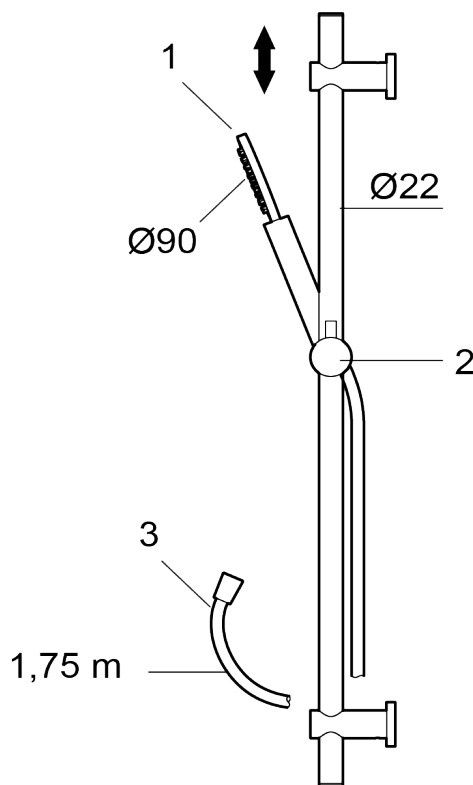

Brusesæt INXX II

Klassisk design med høj ydeevne i en solid håndbruser udstyret med et funktionelt antikalksystem. INXX II er serien, som giver mulighed for en vandoplevelse i verdensklasse.

Artikel-nummer: 271350.12 Flow 3 bar: 7,6 l/m

Beskrivelse: Matsort

- Easy Clean.
- Flexible rørholdere med skjulte skruehuller, der kan genbruge eksisterende huller i væggen.
- 1750 mm slange i metal med PVC og BPA fri slange indvendig.
- Slangen opfylder EN 1113.
- Eco (Energi og vandbesparende håndbruser).

Artikel-nummer: 271350.12

Reservedelsliste

NR.	ART.NO	WS	BESKRIVELSE
1	S600290		Håndbruser, krom
1	S600290.12		Håndbruser, matsort
1	S600290.60		Håndbruser, polert messing PVD
1	S600290.60		Håndbruser, polert messing PVD
2	S600292		Glider, krom
2	S600292.12		Glider, matsort
2	S600292.60		Glider, polert messing PVD
2	S600292.62		Glider, børstet messing PVD
3	S600109	745137194	Bruseslange 1,75 m, krom
3	S600109.12		Bruseslange 1,75 m, matsort
3	S600109.60		Bruseslange 1,75 m, polert messing PVD
3	S600109.62		Bruseslange 1,75 m, børstet messing PVD