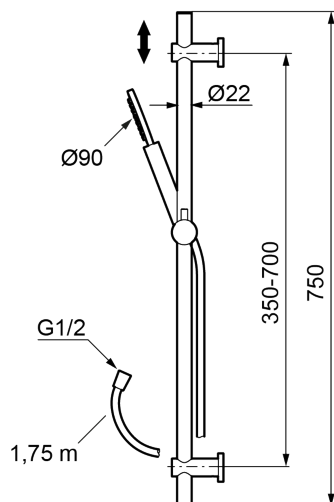

Brusesæt INXX II

Klassisk design med høj ydeevne i en solid håndbruser udstyret med et funktionelt antikalksystem. INXX II er serien, som giver mulighed for en vandoplevelse i verdensklasse.

Artikel-nummer: 271350.12 Flow 3 bar: 7,6 l/m

Beskrivelse: Matsort

- Easy Clean.
- Flexible rørholdere med skjulte skruehuller, der kan genbruge eksisterende huller i væggen.
- 1750 mm slange i metal med PVC og BPA fri slange indvendig.
- Slangen opfylder EN 1113.
- Eco (Energi og vandbesparende håndbruser).

Unikke egenskaber