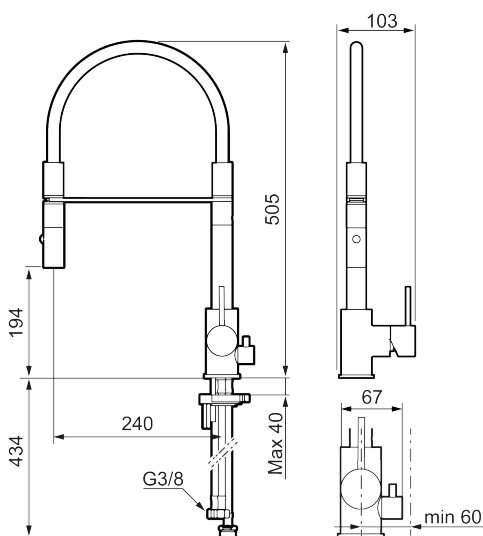

Utförande: Mattsvart, med diskmaskinsavstängning

Unika egenskaper

Skyddsmodul

- Keramisk tätning
- Omställbar flödesbegränsning och temperaturspär
- Flexibla anslutningsrör i metallomspunnen Soft PEX[®], lekande G3/8
- Svängbar pip 60°, 85°, 110° eller 360°
- 2-stråligt munstycke med koncentrerad strålbild och handdusch
- Med diskmaskinsavstängning, KV ej omställbar till VV
- Hålmått Ø34-37 mm

NR.	ART.NR	RSK	BESKRIVNING
2	409702.AE	8437059	Keramikinsats
3	S600057	8387150	Munstycke, krom
3	S600057.12	8387151	Munstycke, mattsvart
3	S600057.22	8387152	Munstycke, mattvit
3	S600057.44	8387153	Munstycke, mattgrå
3	S600057.60	8387154	Munstycke, polerad mässing PVD
3	S600057.62	8387155	Munstycke, borstad mässing PVD
3	S600057.76	8387156	Munstycke, borstad nickel
4	209565.AE		Spärsegment
5	708843.AE	8295357	O-ring (15,54 x 2,62), 2 st
6	S600055		Fästdetaljer
7	S600308	8387263	Stabiliseringsstag
8	409707.AE	8394082	Diskmaskinsinsats
9	409714.AE	8441041	Pip, komplett, krom
9	409714.12AE	8441042	Pip, komplett, mattsvart
9	409714.22AE	8441043	Pip, komplett, mattvit
9	409714.44AE	8441044	Pip, komplett, mattgrå
9	409714.60AE	8441045	Pip, komplett, polerad mässing PVD
9	409714.62AE	8441046	Pip, komplett, borstad mässing PVD
9	409714.76AE	8441047	Pip, komplett, borstad nickel
10	S600283		Pipnippel, komplett