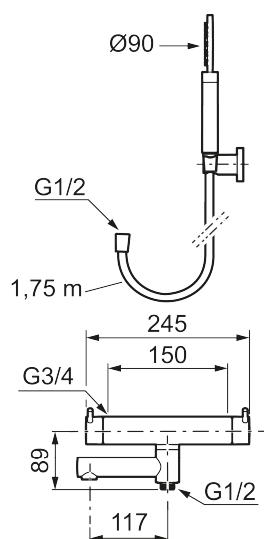

Utförande: Borstad mässing PVD, 150 c/c

Unika egenskaper

Skyddsmodul

Ersätts av 270150.62

- Med handdusch, upphängare och metallomspunnen slang 1750 mm, PVC- och BPA-fri innerslang
- Utloppspip med inbyggd omkastare
- Tryckbalanserad termostatsats
- Säkerhetsspärr 38°
- Eco-stopp
- Piputsprång med väggbricka 176 mm
- Ansl. inv. G3/4
- Återströmningsskydd enligt EU-standard SS-EN 1717

Reservdelslista

NR.	ART.NR	RSK	BESKRIVNING
1	209575	8275496	Handdusch, krom
1	209575.12	8275497	Handdusch, mattsvart
1	209575.22	8275498	Handdusch, mattvit
1	209575.44	8275499	Handdusch, mattgrå
1	209575.60	8275500	Handdusch, polerad mässing PVD
1	209575.62	8275501	Handdusch, borstad mässing PVD
2	131170.AE	8251927	Metallomspunnen duschslang 1750 mm, krom