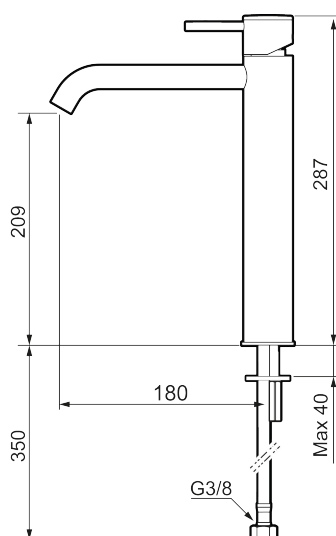

Unikke egenskaber

Tilbageløbssikring

MORA INXX II soft, high

INXX II håndvaskarmatur findes i tre forskellige højder, hvor high er et højt armatur, der er tilpasset vaskefade. I den moderne, holdbare overflader børstet messing og håndvaskarmaturets stilrene form højner INXX II soft badeværelsets standard og giver en følelse af kvalitet og elegance. Armaturet er testet og godkendt ud fra det gældende bygningsreglement og er energieffektivt, hvilket indebærer, at det giver et lavere vand- og energiforbrug uden at gå på kompromis med komforten. Bundventilen fås som tilbehør i samme overflader.

273021.62CA

VVS:

701491287

Flow 3 bar: 4,5

l/m

Beskrivelse: Børstet messing PVD

- Til håndvask.
- 180 mm fremspring.
- Keramisk tætning.
- Indbygget temperatur- og flowbegrænser.
- Flexible tilslutningsslanger.
- Hulmål Ø34-37 mm.