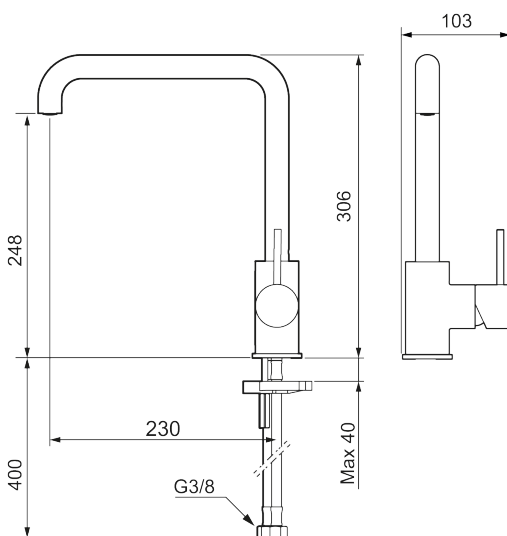

Unike funksjoner

Tilbakeslagssikring

MORA INXX II sharp

Med den moderne holdbare nyansen polert messing og kjøkkenkranens sterke karakter tar INXX II sharp på en moderne og stilren måte en sentral plass på kjøkkenet. Blandebatteriet er testet og godkjent ut fra gjeldende byggeregler og det er energieffektivt, noe som innebærer at man får et lavere vann- og energiforbruk uten å gi avkall på komforten.

Om serien

INXX II er en elegant og tidløs serie i en palett av nøye utvalgte nyanser. Kombinasjonen av høy kvalitet, stilren design og herlig komfort gjør den til den ultimate serien.

Art.no.: 272051.60CA NRF-nummer: 4290505 Flow 3 bar: 6,0 l/m
 Utførende: Polert messing PVD

- Vannmengdebegrenser og temperatursperre
- Svingbar tut sperre 60°, 85°, 110° eller 360°
- Fleksible Soft PEX®-rør med 3/8" mutter
- For hull i benk Ø34-37 mm