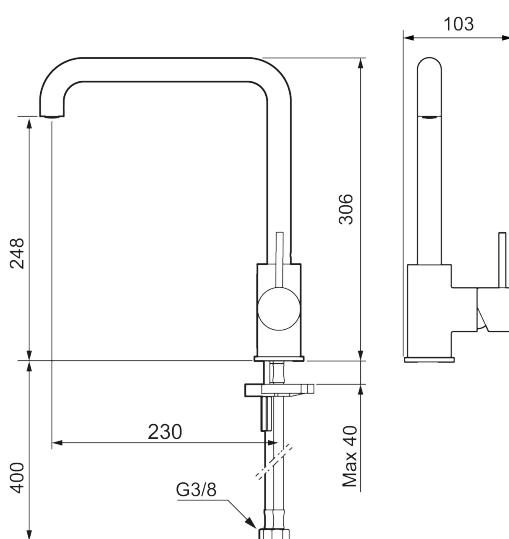

Utförande: Mattvit

Unika egenskaper

Skyddsmodul **AA**

- Keramisk tätning
- Omställbar flödesbegränsning och temperaturspär
- Flexibla anslutningsrör i metallomspunnen Soft PEX[®], lekande G3/8
- Svängbar pip 60°, 85°, 110° eller 360°
- Hålmått Ø34-37 mm