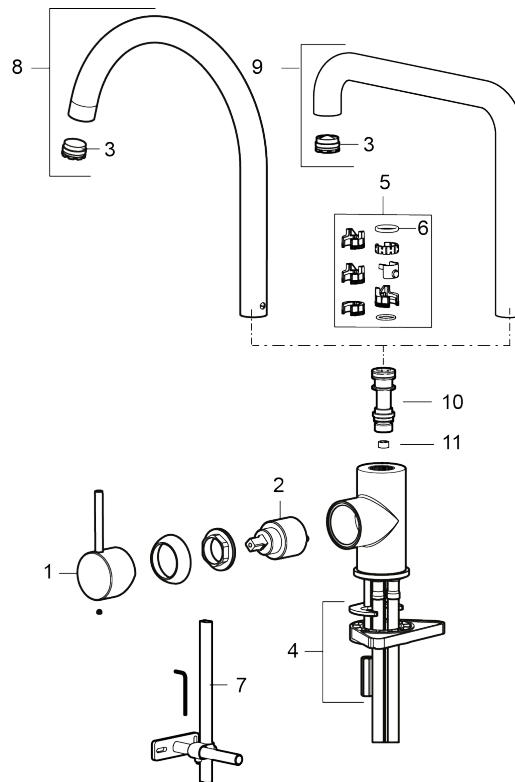

PRODUKTBESKRIVNING

INXX II sharp köksblandare

Med en tålig mattvit nyans och kökskranens starka karaktär tar INXX II sharp på ett modernt och stilrent sätt en central plats i köket. Blandaren är testad och godkänd utifrån de byggregler som finns och är energieffektiv, vilket innebär att den ger en lägre vatten- och energiförbrukning utan att ge avkall på komforten.

Om serien

INXX II är en elegant och tidlös serie i en palett av noga utvalda nyanser. Kombinationen av hög kvalitet, sober design och skön komfort gör den till den ultimata serien.

Art.nr: 272051.22CA

RSK: 8311247

Reservdelslista

NR.	ART.NR	RSK	BESKRIVNING
1	409700.AE	8394069	Spak, komplett, krom
1	409700.12AE	8394070	Spak, komplett, mattsvart
1	409700.22AE	8394071	Spak, komplett, mattvit
1	409700.44AE	8394072	Spak, komplett, mattgrå
1	409700.60AE	8394073	Spak, komplett, polerad mässing PVD
1	409700.62AE	8394074	Spak, komplett, borstad mässing PVD
1	409700.76AE	8394075	Spak, komplett, borstad nickel