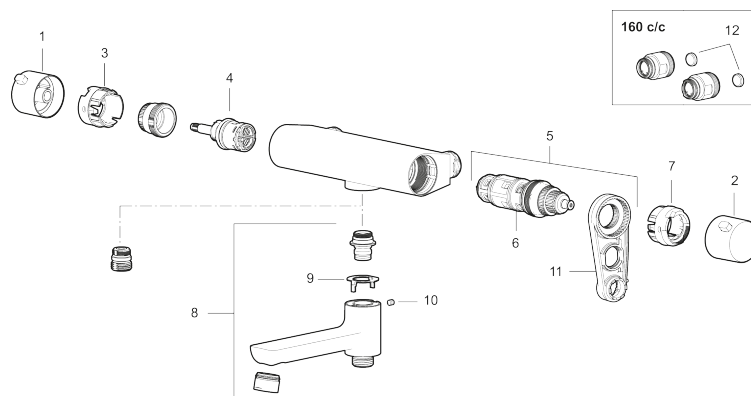

Unika egenskaper

Skyddsmodul 

- OBS! 150 c/c
- Duschanslutning ned
- Temperatur- och tryckbalanserad duschblandare som reagerar snabbt på förändringar och ger en jämn duschtemperatur.
- Säkerhetsspärr 38 °C
- Eco funktion på flödesratten för vattenbesparing
- Återströmningsskydd enligt EU-standard SS-EN 1717, uppfyller även kraven med dubbla backventiler gällande återströmning enligt Säker Vatten § 5.3
- Lead Free (blyfri)
- Duschetlopp ljudklass 1

PRODUKTBESKRIVNING

LYNX duschblandare

Duschblandare som ger en lyxig känsla med tidlös design och Moras avancerade vattenteknik, som exempelvis jämn temperaturreglering.

Art.nr: 341100.12

RSK: 8350319

Reservdelslista

| NR. | ART.NR | RSK | BESKRIVNING |
|-----|------------|---------|--|
| 1 | S600237 | 8397026 | Mängdvred, krom |
| 1 | S600237.12 | 8397027 | Mängdvred, mattsvart |
| 2 | S600236 | 8397024 | Temperaturvred, krom |
| 2 | S600236.12 | 8397025 | Temperaturvred, mattsvart |
| 3 | S600024 | 8439705 | Stoppring |
| 4 | S600020 | 8441462 | Reversibelt överstycke 12 l/min, med serviceverktyg |
| 4 | S600269 | 8387232 | Reversibelt överstycke 12 l/min |
| 4 | S600021 | 8441463 | Reversibelt överstycke 22 l/min, med serviceverktyg |
| 4 | S600270 | 8387233 | Reversibelt överstycke 22 l/min |
| 5 | S600084 | 8439709 | Termostatinsats, komplett med serviceverktyg |
| 6 | S600271 | 8397030 | Termostatinsats, utan serviceverktyg |
| 7 | S600023 | 8439703 | Stoppring |
| 8 | S600247 | 8441050 | Utloppspip för ombyggnad av duschblandare, krom |
| 8 | S600247.12 | 8441051 | Utloppspip för ombyggnad av duschblandare, mattsvart |
| 9 | 38521000 | 8295345 | Spärring |
| 10 | 708655.AE | 8295447 | Låsskruv |
| 11 | S600298 | 3870203 | Serviceverktyg |
| 12 | 409359.AA | 8345172 | Filtersats för anslutningskoppling, butiksförpackad |