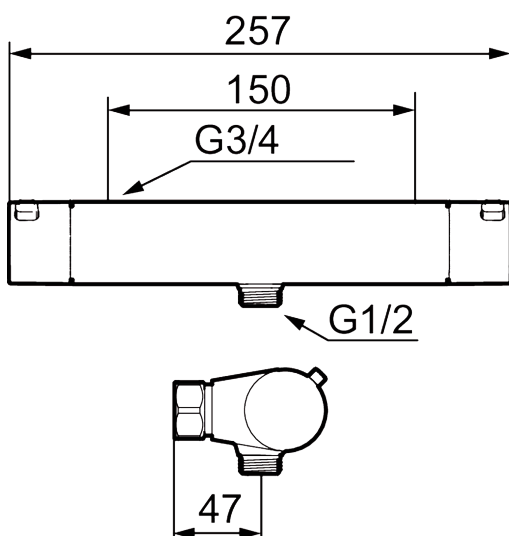

LYNX duschblandare

Duschblandare som ger en lyxig känsla med tidlös design och Moras avancerade vattenteknik, som exempelvis jämn temperaturreglering.

Art.nr: 341100.12 RSK: 8350319 Flöde 3 bar: 12,0 l/min
Utförande: Mattsvart, 150 c/c, inkl. 2 x täckbrickor

Unika egenskaper

Skyddsmodul 

- OBS! 150 c/c
- Duschanslutning ned
- Temperatur- och tryckbalanserad duschblandare som reagerar snabbt på förändringar och ger en jämn duschtemperatur.
- Säkerhetsspärr 38 °C
- Eco funktion på flödesratten för vattenbesparing
- Återströmningsskydd enligt EU-standard SS-EN 1717, uppfyller även kraven med dubbla backventiler gällande återströmning enligt Säker Vatten § 5.3
- Lead Free (blyfri)
- Duschetlopp ljudklass 1

| NR. | ART.NR | RSK | BESKRIVNING |
|-----|------------|---------|--|
| 1 | S600237 | 8397026 | Mängdvred, krom |
| 1 | S600237.12 | 8397027 | Mängdvred, mattsvart |
| 2 | S600236 | 8397024 | Temperaturvred, krom |
| 2 | S600236.12 | 8397025 | Temperaturvred, mattsvart |
| 3 | S600024 | 8439705 | Stoppring |
| 4 | S600020 | 8441462 | Reversibelt överstycke 12 l/min, med serviceverktyg |
| 4 | S600269 | 8387232 | Reversibelt överstycke 12 l/min |
| 4 | S600021 | 8441463 | Reversibelt överstycke 22 l/min, med serviceverktyg |
| 4 | S600270 | 8387233 | Reversibelt överstycke 22 l/min |
| 5 | S600084 | 8439709 | Termostatinsats, komplett med serviceverktyg |
| 6 | S600271 | 8397030 | Termostatinsats, utan serviceverktyg |
| 7 | S600023 | 8439703 | Stoppring |
| 8 | S600247 | 8441050 | Utloppspip för ombyggnad av duschblandare, krom |
| 8 | S600247.12 | 8441051 | Utloppspip för ombyggnad av duschblandare, mattsvart |
| 9 | 38521000 | 8295345 | Spärring |
| 10 | 708655.AE | 8295447 | Låsskruv |
| 11 | S600298 | 3870203 | Serviceverktyg |
| 12 | 409359.AA | 8345172 | Filtersats för anslutningskoppling, butiksförpackad |