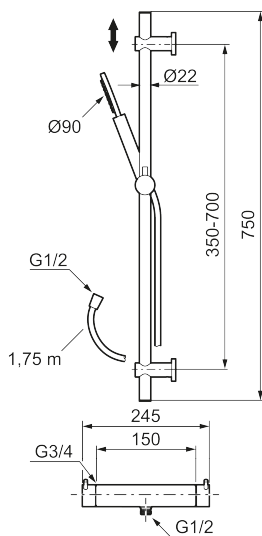

MORA INXX II Shower kit

Artikel-nummer: 271550.12 Flow 3 bar: 7,6 l/m

Beskrivelse: Matsort

Bemærk at der ikke medfølger rosetter og forskruninger (se under tilbehør)

- Termostat med unik tryk- og temperaturstyring.
- Skoldningssikring v/38°C
- Eco stop.
- Kontraventiler.
- Flexible rørholdere med skjulte skruehuller, der kan genbruge eksisterende huller i væggen.
- Easy Clean.
- 1750 mm slange i metal med PVC og BPA fri slange indvendig.
- Slangen opfylder EN 1113.

Unikke egenskaber

Tilbageløbssikring

MORA INXX II Shower kit

Artikel-nummer: 271550.12

Reservedelsliste

NR.	ART.NO	VVS	BESKRIVELSE
1	S600290		Håndbruser, krom
1	S600290.12		Håndbruser, matsort
1	S600290.60		Håndbruser, polert messing PVD
1	S600290.62		Håndbruser, børstet messing PVD
2	S600109	745137194	Bruseslange 1,75 m, krom
2	S600109.12		Bruseslange 1,75 m, matsort
2	S600109.60		Bruseslange 1,75 m, polert messing PVD
2	S600109.62		Bruseslange 1,75 m, børstet messing PVD
3	409710.AE		Temperaturreb, krom
3	409710.12AE		Temperaturreb, matsort
3	409710.60AE		Temperaturreb, polert messing PVD
3	409710.62AE		Temperaturreb, børstet messing PVD
4	S600023		Stopring, temperatur
5	S600019		Reguleringsenhet, komplet med serviceværktøj
6	409711.AE		Mængdegreb, krom

NR.	ART.NO	VVS	BESKRIVELSE
6	409711.12AE		Mængdegreb, matsort
6	409711.60AE		Mængdegreb, polert messing PVD
6	409711.62AE		Mængdegreb, børstet messing PVD
7	S600024		Stopring
8	S600020		Reversibelt topstykke 12 l/min, inkl. serviceværktøj
8	S600269	745136020	Reversibelt topstykke 12 l/min
9	S600298	745137712	Serviceværktøj
10	S600186		Glider, krom
10	S600186.12		Glider, matsort
10	S600186.60		Glider, polert messing PVD
10	S600186.62		Glider, børstet messing PVD