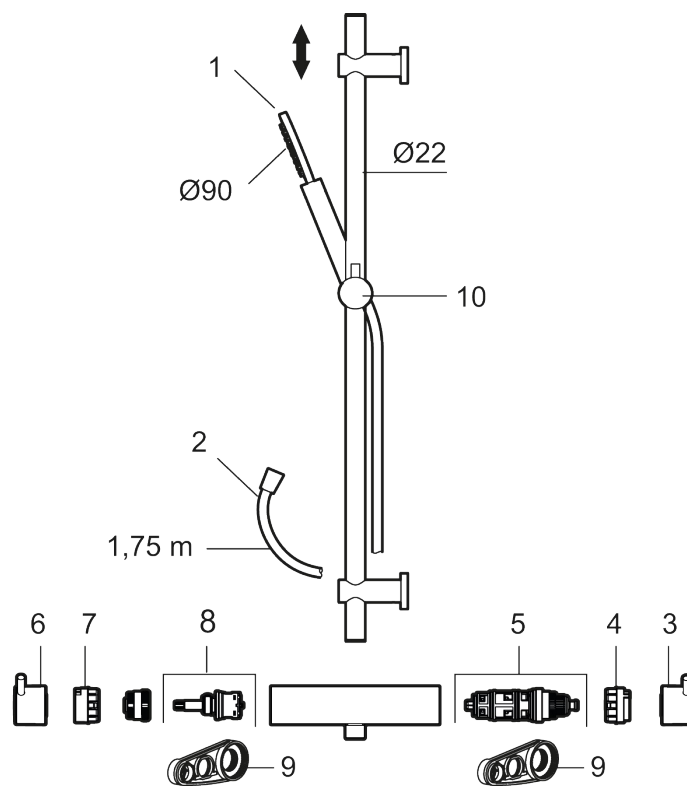

MORA INXX II Shower kit

Artikel-nummer: 271550.12 Flow 3 bar: 7,6 l/m

Beskrivelse: Matsort

Bemærk at der ikke medfølger rosetter og forskruninger (se under tilbehør)

- Termostat med unik tryk- og temperaturstyring.
- Skoldningssikring v/38°C
- Eco stop.
- Kontraventiler.
- Flexible rørholdere med skjulte skruehuller, der kan genbruge eksisterende huller i væggen.
- Easy Clean.
- 1750 mm slange i metal med PVC og BPA fri slange indvendig.
- Slangen opfylder EN 1113.

Unikke egenskaber

Tilbageløbssikring

MORA INXX II Shower kit

Artikel-nummer: 271550.12

Reservedelsliste

NR.	ART.NO	VVS	BESKRIVELSE
1	S600290		Håndbruser, krom
1	S600290.12		Håndbruser, matsort
1	S600290.60		Håndbruser, polert messing PVD
1	S600290.62		Håndbruser, børstet messing PVD
2	S600109	745137194	Bruseslange 1,75 m, krom
2	S600109.12		Bruseslange 1,75 m, matsort
2	S600109.60		Bruseslange 1,75 m, polert messing PVD
2	S600109.62		Bruseslange 1,75 m, børstet messing PVD
3	409710.AE		Temperaturreb, krom
3	409710.12AE		Temperaturreb, matsort
3	409710.60AE		Temperaturreb, polert messing PVD
3	409710.62AE		Temperaturreb, børstet messing PVD
4	S600023		Stopring, temperatur
5	S600019		Reguleringsenhet, komplet med serviceværktøj
6	409711.AE		Mængdegreb, krom

NR.	ART.NO	VVS	BESKRIVELSE
6	409711.12AE		Mængdegreb, matsort
6	409711.60AE		Mængdegreb, polert messing PVD
6	409711.62AE		Mængdegreb, børstet messing PVD
7	S600024		Stopring
8	S600020		Reversibelt topstykke 12 l/min, inkl. serviceværktøj
8	S600269	745136020	Reversibelt topstykke 12 l/min
9	S600298	745137712	Serviceværktøj
10	S600186		Glider, krom
10	S600186.12		Glider, matsort
10	S600186.60		Glider, polert messing PVD
10	S600186.62		Glider, børstet messing PVD