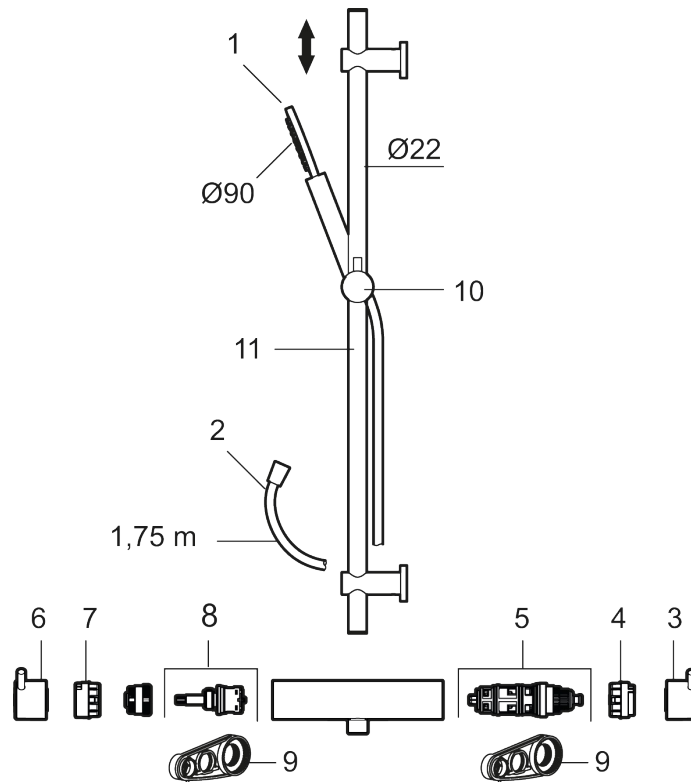

TUOTEKUVAUS

MORA INXX II shower
käsisuihkupaketti

Kestävässä mattamustapintaisessa INXX II:ssa yhdistyvät klassinen muotoilu, korkea suorituskyky, vakioämpötila, erinomainen käyttömukavuus ja tehokas ylikuumenemissuoja. Vedensekoitin on testattu ja hyväksytty nykyisten rakennusmääräysten mukaisesti, ja se on energiatehokas, minkä ansiosta se vähentää veden- ja energiankulutusta mukavuudesta tinkimättä. INXX II -mallisto tarjoaa maailmanluokan hanoja.

Tietoja mallistosta

INXX II on elegantti ja ajaton mallisto, jonka väripaletti on huolellisesti valittu. Se tarjoaa täydellisen yhdistelmän huippulaatua, hillittyä designia ja erinomaista käyttömukavuutta.

Tuote-nro: 271505.12

LVI: 6360730

Varaosalistaus

NRO.	MA-NRO	LM	KUVAUS
1	209575	6561234	Käsisuihku, kromattu
1	209575.12	6561235	Käsisuihku, mattamusta
1	209575.22	6561236	Käsisuihku, mattavalkoinen
1	209575.44		Käsisuihku, mattaharmaa
1	209575.60	6561294	Käsisuihku, kiiltävä messinki PVD
1	209575.62	6561237	Käsisuihku, harjattu messinki PVD