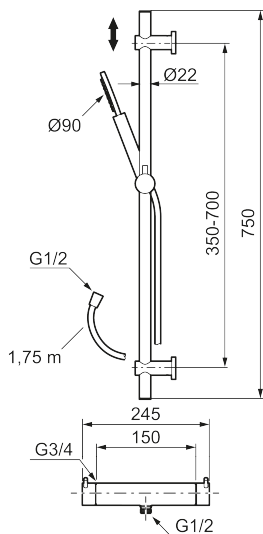

MORA INXX II shower käsisuihkupaketti

Kestävässä mattamustapintaisessa INXX II:ssa yhdistyvät klassinen muotoilu, korkea suorituskyky, vakiolämpötila, erinomainen käyttömukavuus ja tehokas ylikuumenemissuoja. Vedensekoitin on testattu ja hyväksytty nykyisten rakennusmääräysten mukaisesti, ja se on energiatehokas, minkä ansiosta se vähentää veden- ja energiankulutusta mukavuudesta tinkimättä. INXX II -mallisto tarjoaa maailmanluokan hanoja.

Tietoja mallistosta

INXX II on elegantti ja ajaton mallisto, jonka väripaletti on huolellisesti valittu. Se tarjoaa täydellisen yhdistelmän huippulaatua, hillittyä designia ja erinomaista käyttömukavuutta.

Tuote-nro: 271505.12 **LVI:** 6360730 **Flow 3 bar:** 7,3 l/m

Kuvaus: Mattamusta

Korvattu 271555.xx

MORA INXX II suihkutermostaatti:

- Paineentasaajalla täydennetty termostaattitoiminto
- Turvanuppi +38°C
- Eco-vesimäärän säästötoiminto
- Imusuojattu EU- standardin EN1717 mukaan

MORA INXX II käsisuihku:

- Metallinen suihkuletku, Ei PVC:tä tai BPA:ta
- Easy Clean- kalkinpoistojärjestelmä
- Säädettävä korkeus
- Käsisuihkussa vettä ja energiaa säästävä virtaamanrajoitin 8 l/min