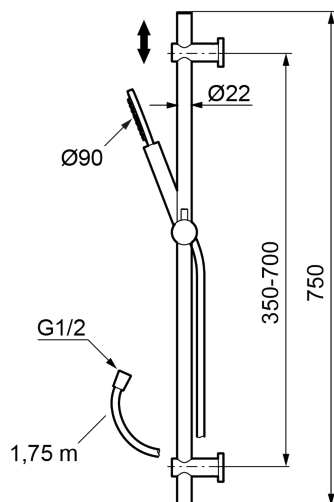

Unika egenskaper

INXX II duschset

Med den eleganta hållbara nyansen borstad mässing förenar INXX II klassisk design med hög prestanda i en gedigen handdusch, försedd med ett funktionellt antikalksystem. INXX II är serien som erbjuder en vattenupplevelse i världsklass.

Art.nr: 271350.62 **RSK:** 8283702 **Flöde 3 bar:** 7,6 l/min

Utförande: Borstad mässing PVD

- Duschstång med variabelt c/c-mått för befintliga skruvhål
- Handdusch med antikalksystemet "Easy-Clean"
- Metallomspunnen slang 1750 mm, PVC- och BPA-fri innerslang, uppfyller kraven i produktstandarden EN 1113