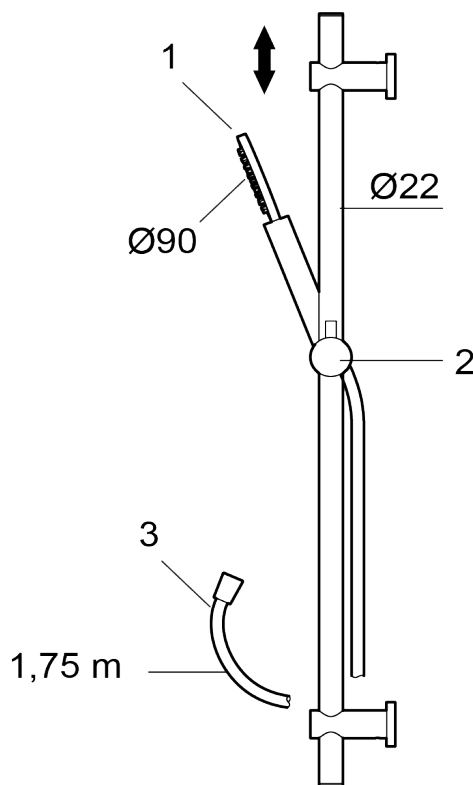

Art.nr: 271350.62 **RSK:** 8283702 **Flöde 3 bar:** 7,6 l/min

Utförande: Borstad mässing PVD

- Duschstång med variabelt c/c-mått för befintliga skruvhål
- Handdusch med antikalksystemet "Easy-Clean"
- Metallomspunnen slang 1750 mm, PVC- och BPA-fri innerslang, uppfyller kraven i produktstandarden EN 1113

Art.nr: 271350.62

RSK: 8283702

Reservdelslista

NR.	ART.NR	RSK	BESKRIVNING
1	S600290	8233191	Handdusch, krom
1	S600290.12	8233192	Handdusch, mattsvart
1	S600290.60	8233193	Handdusch, polerad mässing PVD
1	S600290.60	8233193	Handdusch, polerad mässing PVD
2	S600292	8239791	Gliddel, krom
2	S600292.12	8239792	Gliddel, mattsvart
2	S600292.60	8239793	Gliddel, polerad mässing PVD
2	S600292.62	8239794	Gliddel, borstad mässing PVD
3	S600109	8252036	Duschslang 1750 mm, krom
3	S600109.12	8236624	Duschslang 1750 mm, mattsvart
3	S600109.60	8236627	Duschslang 1750 mm, polerad mässing PVD
3	S600109.62	8236628	Duschslang 1750 mm, borstad mässing PVD