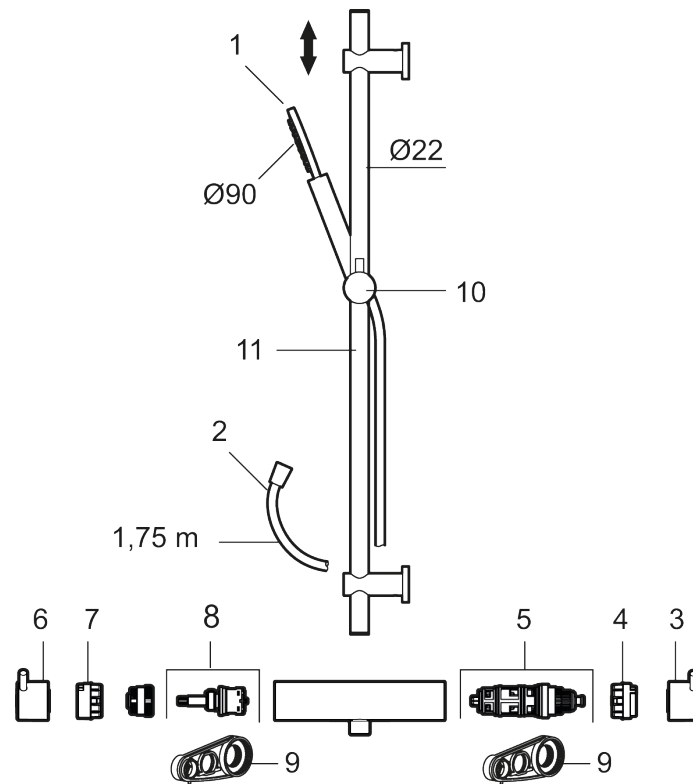

PRODUKTBESKRIVNING

INXX II shower kit

Med en tålig mattgrå nyans förenar INXX II klassisk design med en hög prestanda och erbjuder en jämn temperatur, hög komfort och ett starkt skydd mot skållning. Blandaren är testad och godkänd utifrån de byggregler som finns och är energieffektiv, vilket innebär att den ger en lägre vatten- och energiförbrukning utan att ge avkall på komforten. INXX II är serien som erbjuder en vattenupplevelse i världsklass.

Om serien

INXX II är en elegant och tidlös serie i en palett av noga utvalda nyanser. Kombinationen av hög kvalitet, sober design och skön komfort gör den till den ultimata serien.

Art.nr: 271500.44

RSK: 8283074

Reservdelslista

NR.	ART.NR	RSK	BESKRIVNING
1	209575	8275496	Handdusch, krom
1	209575.12	8275497	Handdusch, mattsvart
1	209575.22	8275498	Handdusch, mattvit
1	209575.44	8275499	Handdusch, mattgrå
1	209575.60	8275500	Handdusch, polerad mässing PVD
1	209575.62	8275501	Handdusch, borstad mässing PVD
2	131170.AE	8251927	Metallomspunnen duschslang 1750 mm, krom