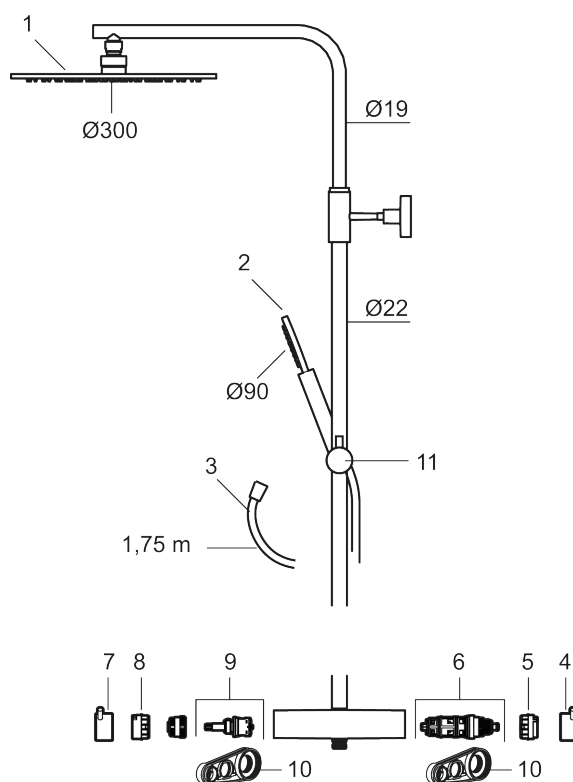

PRODUKTBESKRIVNING

INXX II shower system kit

Med den eleganta hållbara nyansen borstad mässing förenar INXX II klassisk design med hög prestanda och erbjuder en jämn temperatur, hög komfort och ett starkt skydd mot skällning. Takduschens stora tunna taksil gör att duschen passar lika bra i ett badrum med stark karaktär och effektfulla former som i ett sobert badrum skapat för avkopplande stunder. Blandaren är testad och godkänd utifrån de byggregler som finns och är energieffektiv, vilket innebär att den ger en lägre vatten- och energiförbrukning utan att ge avkall på komforten. INXX II är serien som erbjuder en vattenupplevelse i världsklass.

Om serien

INXX II är en elegant och tidlös serie i en palett av noga utvalda nyanser. Kombinationen av hög kvalitet, sober design och skön komfort gör den till den ultimata serien.

Art.nr: 271800.62

RSK: 8283088

Reservdelslista

NR.	ART.NR	RSK	BESKRIVNING
1	130348	8237489	Taksil 300 mm, krom
1	130348.12	8237490	Taksil 300 mm, mattsvart
1	130348.22	8237491	Taksil 300 mm, mattvit
1	130348.44	8237492	Taksil 300 mm, mattgrå