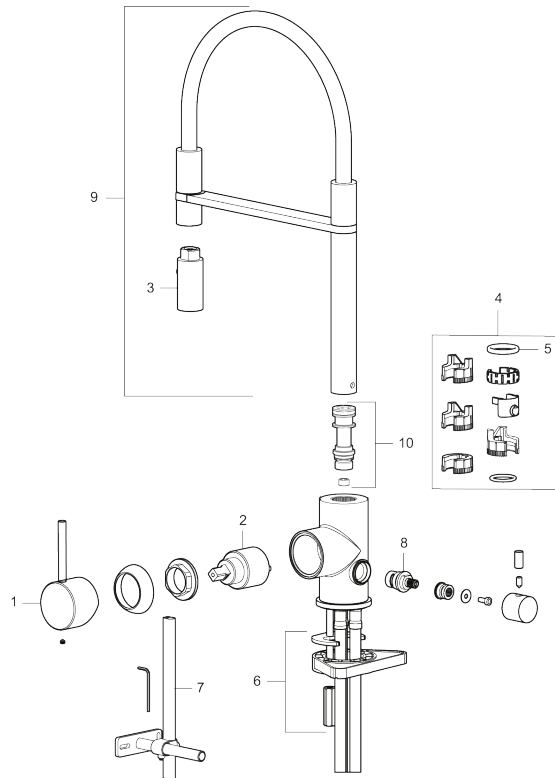

TUOTEKUVAUS

MORA INXX II miniprofi keittiöhana pk-venttiilein

Kestävässä kromipintaisessa keittiön INXX II Miniprofi -vedensekoittimessa on moderni look. Kyseessä on erittäin korkea sekoitin, joka sopii erinomaisesti avokeittiöihin. Vedensekoitin on testattu ja hyväksytty nykyisten rakennusmääräysten mukaisesti, ja se on energiatehokas, minkä ansiosta se vähentää veden- ja energiankulutusta mukavuudesta tinkimättä.

Tietoja mallistosta

INXX II on elegantti ja ajaton mallisto, jonka väripaletti on huolellisesti valittu. Se tarjoaa täydellisen yhdistelmän huippulaatua, hillittyä designia ja erinomaista käyttömukavuutta.

Tuote-nro: 272091.CA

LVI: 6261269

Varaosalistaus

NRO.	MA-NRO	LVI	KUVAUS
1	409700.AE		Käyttövipu täydellinen, kromattu
1	409700.12AE		Käyttövipu täydellinen, mattamusta
1	409700.22AE		Käyttövipu täydellinen, mattavalkoinen
1	409700.44AE		Käyttövipu täydellinen, mattaharma
1	409700.60AE		Käyttövipu täydellinen, kiiltävä messinki PVD
1	409700.62AE		Käyttövipu täydellinen, harjattu messinki PVD