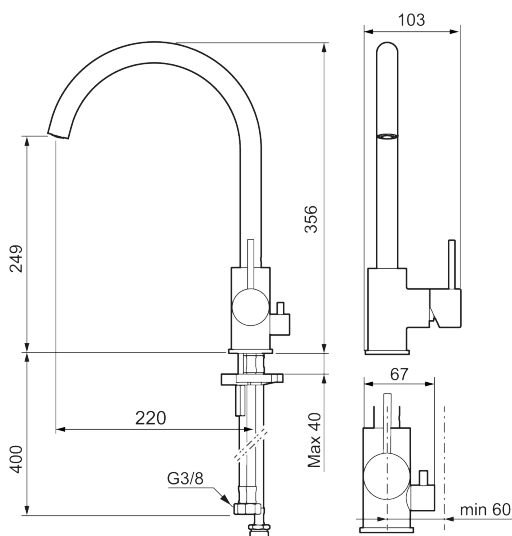

MORA INXX II soft keittiöhana pk-venttiilein

Kestävässä mattavalkopintaisessa keittiön INXX II Soft -vedensekoittimessa on pehmeät linjat, ja se tuo keittiöön ylellisyyttä ja eleganssia. Vedensekoitin on testattu ja hyväksytty nykyisten rakennusmääräysten mukaisesti, ja se on energiatehokas, minkä ansiosta se vähentää veden- ja energiankulutusta mukavuudesta tinkimättä.

Tietoja mallistosta

INXX II on elegantti ja ajaton mallisto, jonka väripaletti on huolellisesti valittu. Se tarjoaa täydellisen yhdistelmän huippulaatua, hillittyä designia ja erinomaista käyttömukavuutta.

Tuote-nro: 272151.22CA **LVI:** 6261271 **Flow 3 bar:** 6,0 l/m

Kuvaus: Mattavalkoinen

- Keraaminen säätökasetti: pitkä käyttöikä
- Lämpötilan- ja vesimäärän esisäätö
- Apk-venttiilein (vain kylmään veteen)
- Juoksuputken rajoitus valittavissa 60°, 85°, 110° tai 360°
- Joustavat Soft PEX®- liitosletkut 3/8" liitosmutterilla
- Asennusreikä Ø34-37 mm