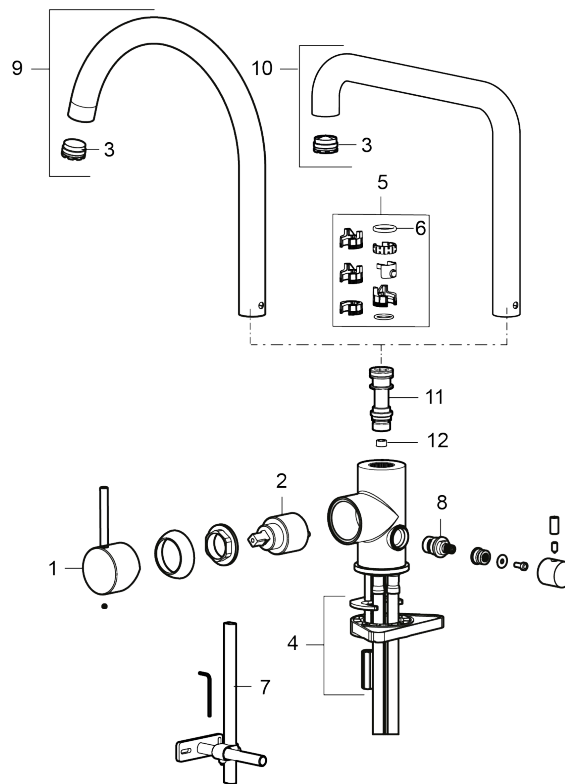

TUOTEKUVAUS

MORA INXX II soft keittiöhana pk-venttiilein

Kestävässä mattavalkopintaisessa keittiön INXX II Soft -vedensekoittimessa on pehmeät linjat, ja se tuo keittiöön ylellisyyttä ja eleganssia. Vedensekoitin on testattu ja hyväksytty nykyisten rakennusmääräysten mukaisesti, ja se on energiatehokas, minkä ansiosta se vähentää veden- ja energiankulutusta mukavuudesta tinkimättä.

Tietoja mallistosta

INXX II on elegantti ja ajaton mallisto, jonka väripaletti on huolellisesti valittu. Se tarjoaa täydellisen yhdistelmän huippulaatua, hillittyä designia ja erinomaista käyttömukavuutta.

Tuote-nro: 272151.22CA

LVI: 6261271

Varaosalistaus

NRO.	MA-NRO	LVI	KUVAUS
1	409700.AE		Käyttövipu täydellinen, kromattu
1	409700.12AE		Käyttövipu täydellinen, mattamusta
1	409700.22AE		Käyttövipu täydellinen, mattavalkoinen
1	409700.44AE		Käyttövipu täydellinen, mattaharma
1	409700.60AE		Käyttövipu täydellinen, kiiltävä messinki PVD
1	409700.62AE		Käyttövipu täydellinen, harjattu messinki PVD
1	409700.76AE		Käyttövipu täydellinen, harjattu nikkeli