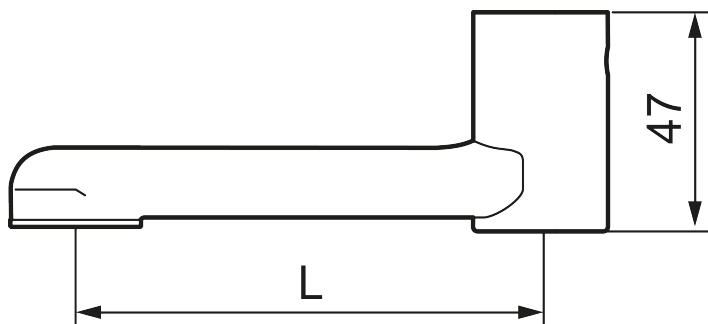

Unikke egenskaber

Udløbstud

Artikel-nummer: 459515 VVS: 728089115

Beskrivelse: Krom, L=150 mm., fast/svingbar, 6 l/min. ved 2–6 bar

- Til væghængt Mora MMIX W5 og Mora Cera W5.