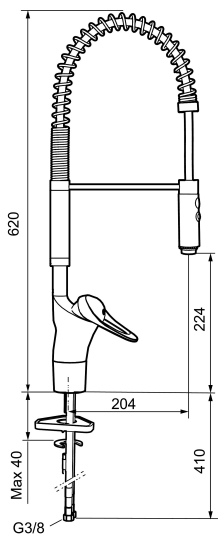

Unieke karaktereigenschappen

Type terugstroombeveiliging

FMM 9000E Flexi keukenmengkraan

Artikelnummer: 81000010 Flow 3 bar: 10,2 l/m

Omschrijving: Chromoem

- ESS (Energie Spaar Systeem)
- Soft closing principe met keramische afdichtingen
- Instelbare volumestroom- en temperatuurbegrenzing
- Slang, draaibare uitloop 60°, 85°, 110° of 360°
- Perlator met geconcentreerde en douchestraal
- Flexibele aansluitlangen 3/8" wartel
- Kraangat Ø34-37 mm
- Diameter kraan onderzijde Ø52 mm