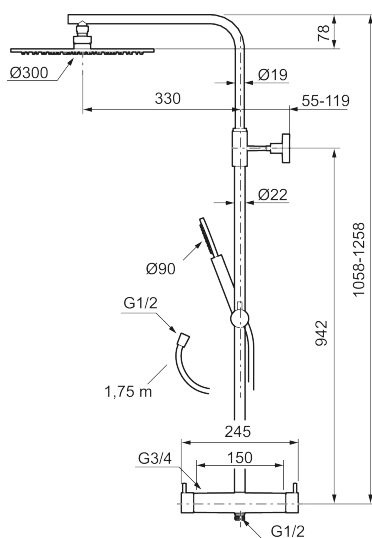

INXX II shower system kit

Med den eleganta hållbara nyansen borstad mässing förenar INXX II klassisk design med hög prestanda och erbjuder en jämn temperatur, hög komfort och ett starkt skydd mot skållning. Takduschens stora tunna taksil gör att duschen passar lika bra i ett badrum med stark karaktär och effektfulla former som i ett sobert badrum skapat för avkopplande stunder. Blandaren är testad och godkänd utifrån de byggregler som finns och är energieffektiv, vilket innebär att den ger en lägre vatten- och energiförbrukning utan att ge avkall på komforten. INXX II är serien som erbjuder en vattenupplevelse i världsklass.

Om serien

INXX II är en elegant och tidlös serie i en palett av noga utvalda nyanser. Kombinationen av hög kvalitet, sober design och skön komfort gör den till den ultimata serien.

Art.nr: 271900.62 **RSK:** 8283094 **Flöde 3 bar:** 11,3 l/min
Utförande: Borstad mässing PVD, 150 c/c

BVB ID: 133984

Består av:

MORA INXX II duschblandare:

- Tryckbalanserad termostatsinsats
- Med reversibelt överstycke
- Säkerhetsspärr 38°
- Eco-stopp
- Ansl. inv. G3/4
- Återströmningskydd enligt EU-standard SS-EN 1717

MORA INXX II Shower System:

- Metallomspunnen slang 1750 mm, PVC- och BPA-fri innerslang
- Med antikalksystemet "Easy-Clean"
- Justerbar höjd
- Handdusch 7,5 l/min, taksil 11 l/min