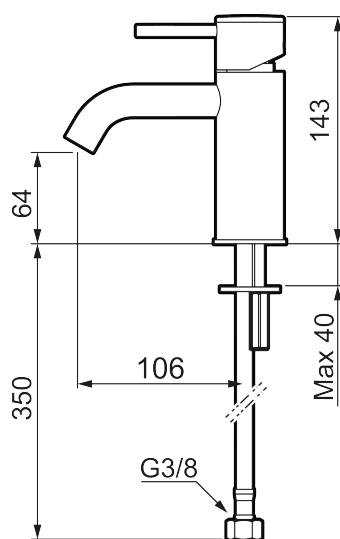

MORA INXX II soft, small

INXX II håndvaskarmatur findes i tre forskellige højder, hvor small er et lavt armatur, der er tilpasset mindre håndvaske. I en forkromet, holdbar overflader og håndvaskarmaturets stilrene form højner INXX II soft badeværelsets standard og giver en følelse af kvalitet og elegance. Armaturet er testet og godkendt ud fra det gældende bygningsreglement og er energieffektivt, hvilket indebærer, at det giver et lavere vand- og energiforbrug uden at gå på kompromis med komforten. Bundventilen fås som tilbehør i samme overflader.

Om serien

INXX II er en elegant og tidløs serie i en palet af nøje udvalgte overflader. Kombinationen af høj kvalitet, stilfuldt design og vidunderlig komfort gør den til den ypperligste serie.

Artikel-nummer: 273001.CA VVS: 701495204 Flow 3 bar: 4,5 l/m
Beskrivelse: Krom

Unikke egenskaber

Tilbageløbssikring

- Til håndvask.
- 106 mm fremspring.
- Keramisk tætning.
- Indbygget temperatur- og flowbegrænser.
- Flexible tilslutningsslanger.
- Hulmål Ø34-37 mm.

PRODUKTBEKRIVELSE