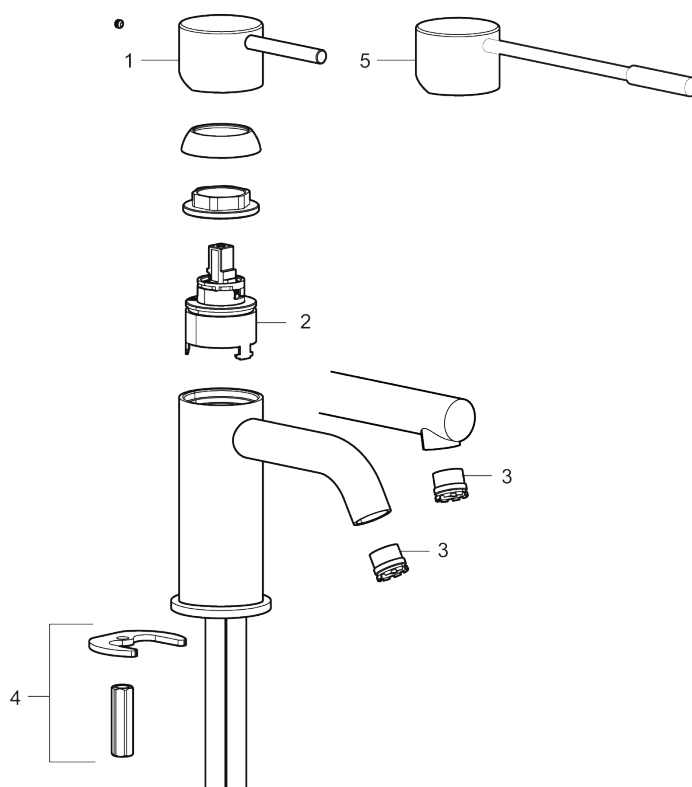

PRODUKTBEKRIVELSE

MORA INXX II soft, small

INXX II håndvaskarmatur findes i tre forskellige højder, hvor small er et lavt armatur, der er tilpasset mindre håndvaske. I en forkromet, holdbar overflader og håndvaskarmaturets stilrene form højner INXX II soft badeværelsets standard og giver en følelse af kvalitet og elegance. Armaturet er testet og godkendt ud fra det gældende bygningsreglement og er energieffektivt, hvilket indebærer, at det giver et lavere vand- og energiforbrug uden at gå på kompromis med komforten. Bundventilen fås som tilbehør i samme overflader.

Om serien

INXX II er en elegant og tidløs serie i en palet af nøje udvalgte overflader. Kombinationen af høj kvalitet, stilfuldt design og vidunderlig komfort gør den til den ypperligste serie.

Artikel-nummer: 273001.CA **VVS:** 701495204

Reservedelsliste

NR.	ART.NO	VVS	BESKRIVELSE
1	409701.AE		Greb, komplet, krom
1	409701.12AE		Greb, komplet, matsort
1	409701.22AE		Greb, komplet, mathvid
1	409701.44AE		Greb, komplet, matgrå
1	409701.60AE		Greb, komplet, poleret messing PVD