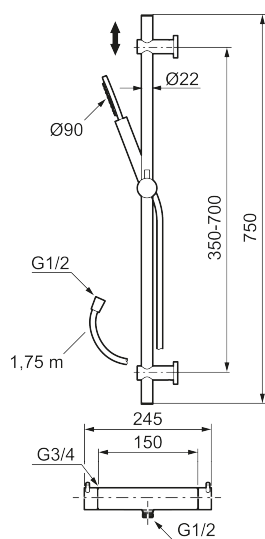

MORA INXX II Shower kit

I en forkromet, holdbar overflader forener INXX II klassisk design med høj ydeevne og tilbyder en ensartet temperatur, høj komfort og en fremragende beskyttelse mod skoldning. Armaturet er testet og godkendt ud fra det gældende bygningsreglement og er energieffektivt, hvilket indebærer, at det giver et lavere vand- og energiforbrug uden at gå på kompromis med komforten. INXX II er serien, som giver mulighed for en vandoplevelse i verdensklasse.

Om serien

INXX II er en elegant og tidløs serie i en palet af nøje udvalgte overflader. Kombinationen af høj kvalitet, stilfuldt design og vidunderlig komfort gør den til den ypperligste serie.

Artikel-nummer: 271550 Flow 3 bar: 7,6 l/m

Beskrivelse: Krom

Unikke egenskaber

Tilbageløbssikring

Bemærk at der ikke medfølger rosetter og forskruninger (se under tilbehør)

- Termostat med unik tryk- og temperaturstyring.
- Skoldningssikring v/38°C
- Eco stop.
- Kontraventiler.
- Flexible rørholdere med skjulte skruehuller, der kan genbruge eksisterende huller i væggen.
- Easy Clean.
- 1750 mm slange i metal med PVC og BPA fri slange indvendig.
- Slangen opfylder EN 1113.