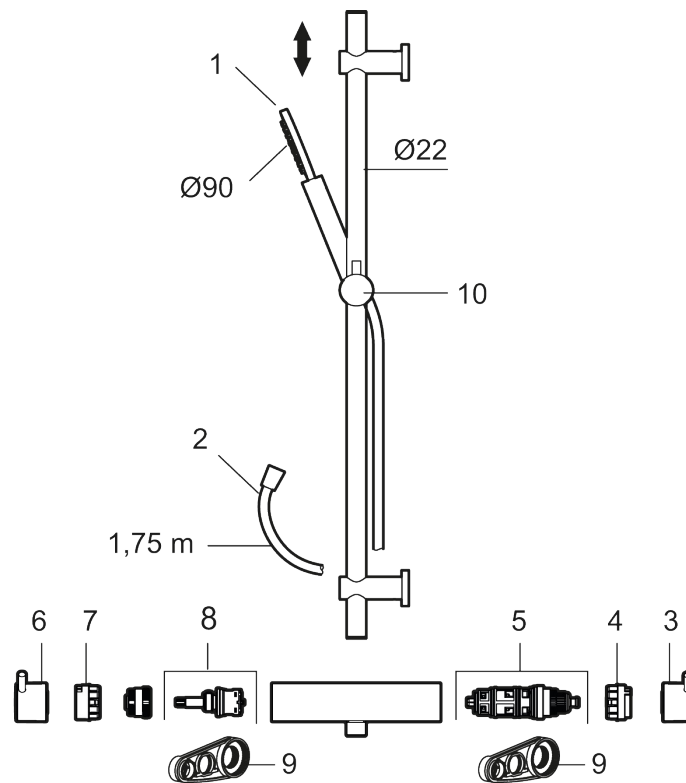

Beskrivelse: Krom

## Reservedelsliste

NR.	ART.NO	VVS	BESKRIVELSE
1	S600290		Håndbruser, krom
1	S600290.12		Håndbruser, matsort
1	S600290.60		Håndbruser, polert messing PVD
1	S600290.62		Håndbruser, børstet messing PVD
2	S600109	745137194	Bruseslange 1,75 m, krom
2	S600109.12		Bruseslange 1,75 m, matsort

NR.	ART.NO	VVS	BESKRIVELSE
2	S600109.60		Bruseslange 1,75 m, polert messing PVD
2	S600109.62		Bruseslange 1,75 m, børstet messing PVD
3	409710.AE		Temperaturreb, krom
3	409710.12AE		Temperaturreb, matsort
3	409710.60AE		Temperaturreb, polert messing PVD
3	409710.62AE		Temperaturreb, børstet messing PVD
4	S600023		Stopring, temperatur
5	S600019		Reguleringsenhed, komplet med serviceværktøj
6	409711.AE		Mængdegreb, krom
6	409711.12AE		Mængdegreb, matsort
6	409711.60AE		Mængdegreb, polert messing PVD
6	409711.62AE		Mængdegreb, børstet messing PVD
7	S600024		Stopring
8	S600020		Reversibelt topstykke 12 l/min, inkl. serviceværktøj
8	S600269	745136020	Reversibelt topstykke 12 l/min
9	S600298	745137712	Serviceværktøj
10	S600186		Glider, krom
10	S600186.12		Glider, matsort
10	S600186.60		Glider, polert messing PVD
10	S600186.62		Glider, børstet messing PVD