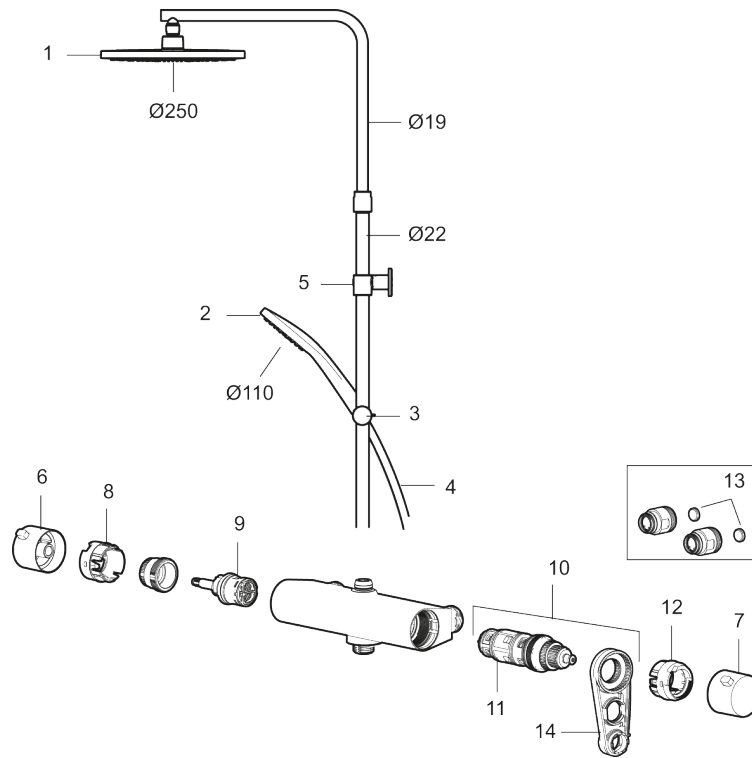

## Reservdelslista

NR.	ART.NR	RSK	BESKRIVNING
1	S600196	8237572	Taksil, krom
1	S600196.12	8237573	Taksil, mattsvart
2	S600238	8233065	Handdusch, krom
2	S600238.12	8233100	Handdusch, mattsvart
3	S600246	8239619	Gliddel, krom
3	S600246.12	8239664	Gliddel, mattsvart
4	S600109	8252036	Duschslang, 1750 mm, krom
4	S600109.12	8236624	Duschslang 1750 mm, mattsvart
5	S600094	8221921	Väggfäste, krom
5	S600094.12	8221922	Väggfäste, mattsvart
6	S600237	8397026	Mängdvred, krom
6	S600237.12	8397027	Mängdvred, mattsvart
7	S600236	8397024	Temperaturvred, krom

NR.	ART.NR	RSK	BESKRIVNING
7	S600236.12	8397025	Temperaturvred, mattsvart
8	S600022	8439704	Stoppring, reversibelt
9	S600020	8441462	Reversibelt överstycke 12 l/min, med serviceverktyg
9	S600269	8387232	Reversibelt överstycke 12 l/min
10	S600084	8439709	Termostatinsats, komplett med serviceverktyg
11	S600271	8397030	Termostatinsats, utan serviceverktyg
12	S600023	8439703	Stoppring
13	409359.AA	8345172	Filtersats för anslutningskoppling, butiksförpackad
14	S600298	3870203	Serviceverktyg