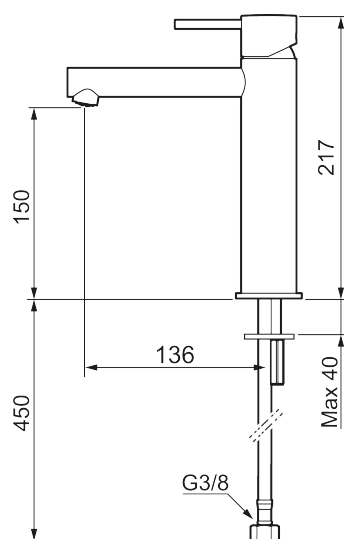

MORA INXX II sharp, medium

INXX II håndvaskarmatur findes i tre forskellige højder, hvor medium er et mellemhøjt armatur, der er tilpasset større håndvaske. I en slidstærk, matsort overflader og håndvaskarmaturets lige profil med lang tud og skrå studs – er INXX II sharp både smukt og behageligt i brug. Armaturet er testet og godkendt ud fra det gældende bygningsreglement og er energieffektivt, hvilket indebærer, at det giver et lavere vand- og energiforbrug uden at gå på kompromis med komforten. Bundventilen fås som tilbehør i samme overflader.

273013.12CA

VVS:

701496411

Flow 3 bar: 4,5

l/m

Beskrivelse: Matsort

Unikke egenskaber

Tilbageløbssikring

- Til håndvask.
- 136 mm fremspring.
- Keramisk tætning.
- Indbygget temperatur- og flowbegrænser.
- Flexible tilslutningsslanger.
- Hulmål Ø34-37 mm.