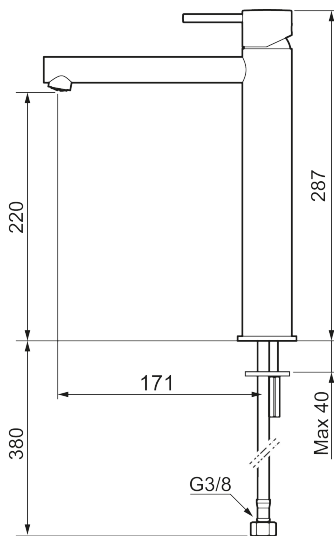

## MORA INXX II sharp, high servantbatteri

INXX II servantkran finnes i tre ulike høyder der high er en høy kran tilpasset for en skålformet benkmontert vask. Med en holdbar mattsvart nyanse og servantkranens rette karakter med lang tut og lutende munnstykke – gjør INXX II sharp både pen og bekvem å bruke. Blandebatteriet er testet og godkjent ut fra gjeldende byggeregler og det er energieffektivt, noe som innebærer at man får et lavere vann- og energiforbruk uten å gi avkall på komforten. Bunnventil finnes som tilbehør i samme nyanse.

- Vannmengdebegrenser og temperatursperre
- Fleksible Soft PEX®-rør med 3/8" mutter