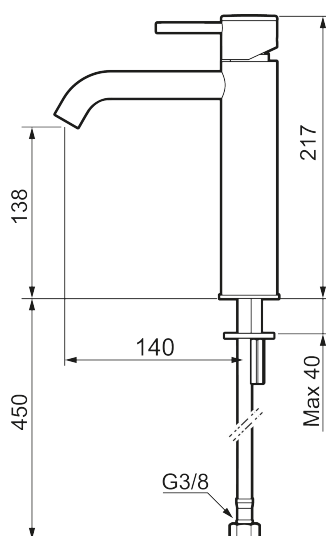

## MORA INXX II soft, medium

INXX II håndvaskarmatur findes i tre forskellige højder, hvor medium er et mellemhøjt armatur, der er tilpasset større håndvaske. I en slidstærk, matsort overflader og håndvaskarmaturets stilrene form højner INXX II soft badeværelsets standard og giver en følelse af kvalitet og elegance. Armaturet er testet og godkendt ud fra det gældende bygningsreglement og er energieffektivt, hvilket indebærer, at det giver et lavere vand- og energiforbrug uden at gå på kompromis med komforten. Bundventilen fås som tilbehør i samme overflader.

273011.12CA

VVS:

701496211

Flow 3 bar: 4,5

l/m

Beskrivelse: Matsort

- Til håndvask.
- 140 mm fremspring.
- Keramisk tætning.
- Indbygget temperatur- og flowbegrænser.
- Flexible tilslutningsslanger.
- Hulmål Ø34-37 mm.

PRODUKTBESKRIVELSE

MORA INXX II soft, medium

INXX II håndvaskarmatur findes i tre forskellige højder, hvor medium er et mellemhøjt armatur, der er tilpasset større håndvaske. I en slidstærk, matsort overflader og håndvaskarmaturets stilrene form højner INXX II soft badeværelsets standard og giver en følelse af kvalitet og elegance. Armaturet er testet og godkendt ud fra det gældende bygningsreglement og er energieffektivt, hvilket indebærer, at det giver et lavere vand- og energiforbrug uden at gå på kompromis med komforten. Bundventilen fås som tilbehør i samme overflader.