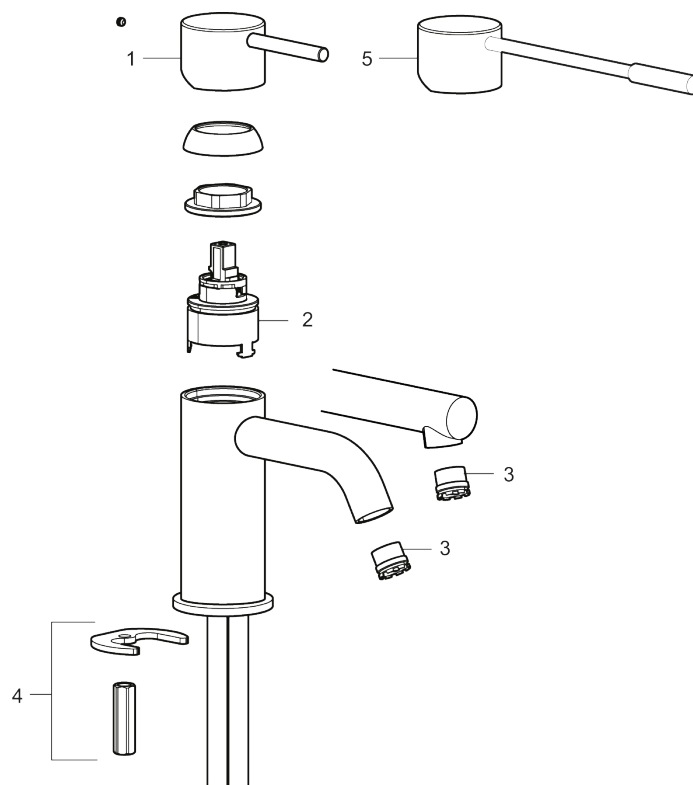

273011.12CA

VVS:

701496211

Flow 3 bar: 4,5

l/m

Beskrivelse: Matsort

- Til håndvask.
- 140 mm fremspring.
- Keramisk tætning.
- Indbygget temperatur- og flowbegrænser.
- Flexible tilslutningsslanger.
- Hulmål Ø34-37 mm.

PRODUKTBESKRIVELSE

MORA INXX II soft, medium

INXX II håndvaskarmatur findes i tre forskellige højder, hvor medium er et mellemhøjt armatur, der er tilpasset større håndvaske. I en slidstærk, matsort overflader og håndvaskarmaturets stilrene form højner INXX II soft badeværelsets standard og giver en følelse af kvalitet og elegance. Armaturet er testet og godkendt ud fra det gældende bygningsreglement og er energieffektivt, hvilket indebærer, at det giver et lavere vand- og energiforbrug uden at gå på kompromis med komforten. Bundventilen fås som tilbehør i samme overflader.

VVS: 701496211

273011.12CA

Reservedelsliste

NR.	ART.NO	WS	BESKRIVELSE
1	409701.AE		Greb, komplet, krom
1	409701.12AE		Greb, komplet, matsort
1	409701.22AE		Greb, komplet, mathvid

NR.	ART.NO	VVS	BESKRIVELSE
1	409701.44AE		Greb, komplet, matgrå
1	409701.60AE		Greb, komplet, poleret messing PVD
1	409701.62AE		Greb, komplet, børstet messing PVD
2	409703.AE		Keramisk indstats
3	409706.AE		Strålsamler M16,5 udv., 5 l/min ved 2–6 bar
3	S600227		
4	209518.AE	745148620	Monteringssæt til håndvaskarmatur
5	409708.AE	745146404	Handicapvenligt greb, L=172, krom
5	409708.12AE	745146411	Handicapvenligt greb, L=172, matsort
5	409708.22AE	745146410	Handicapvenligt greb, L=172, mathvid
5	409708.44AE	745146412	Handicapvenligt greb, L=172, matgrå
5	409708.60AE	745146485	Handicapvenligt greb, L=172, poleret messing PVD
5	409708.62AE	745146487	Handicapvenligt greb, L=172, børstet messing PVD