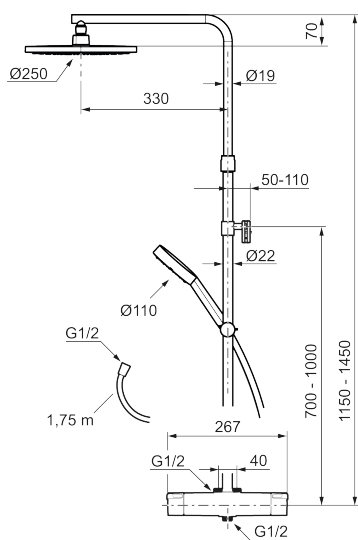

Unika egenskaper

Skyddsmodul