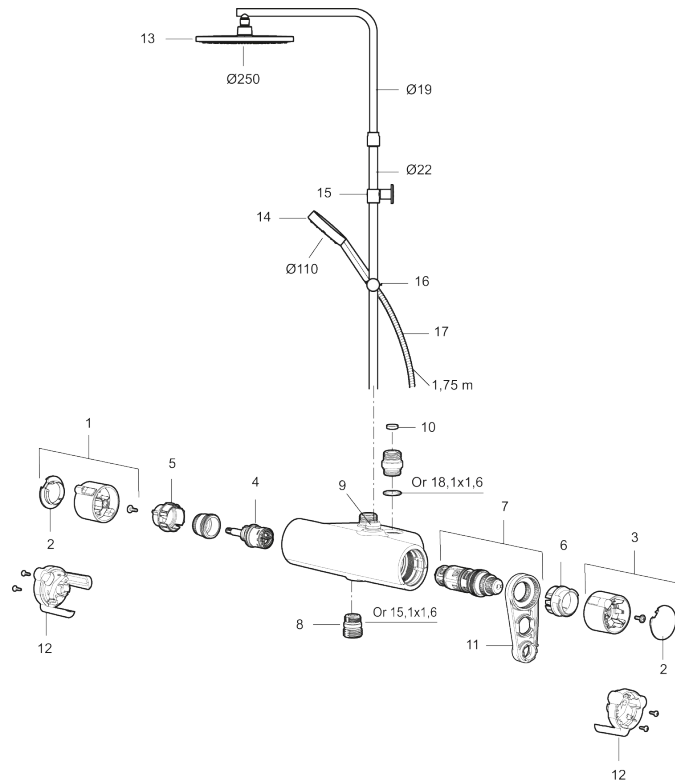

Art.nr: 334035 RSK: 8283443 Flöde 3 bar: 7,6 l/min

Utförande: Krom, 40 c/c, inlopp upp

- Temperatur- och tryckbalanserad duschblandare som reagerar snabbt på förändringar och ger en jämn duschtemperatur.
- Integrerad omkastare - enkelt att välja om vattnet ska komma ur handdusch eller taksil
- Eco Flow
- Säkerhetsspärr 38 °C
- Eco funktion på flödesratten för vattenbesparing
- Återströmningskydd enligt EU-standard SS-EN 1717, uppfyller även kraven med dubbla backventiler gällande återströmning enligt Säker Vatten § 5.3
- OBS! Ej för genomgående rördragning "Vaska"
- Teleskopiskt justerbar höjd på taksilen 1150–1450 mm från anslutningen
- Väggfäste fritt justerbart i höjddled, 700–1000 mm från anslutning och 50–110 mm utsprång från vägg, 2x20 mm distanser medföljer, med väggåtning, dold rörskarv.
- Med fäste för montering på rör 40 c/c
- Tak- och handdusch med antikalksystemet "Easy-Clean"
- Metallomspunnen slang 1750 mm, PVC- och BPA-fri innerslang
- Lead Free (blyfri)
- Ljudklass 1

### Reservdelista

NR.	ART.NR	RSK	BESKRIVNING
1	S600191	8397017	Mängdvred, komplett, krom
2	S600192	8397019	Täcklock, krom, 2-pack
3	S600190	8397018	Temperaturvred, komplett, krom
4	S600020	8441462	Reversibelt överstycke 12 l/min, med serviceverktyg
4	S600269	8387232	Reversibelt överstycke 12 l/min
5	S600117	8439714	Stoppring, för två utlopp (ned och upp)
6	S600087	8439711	Skållningskyddsring, max 50 °C
7	S600084	8439709	Termostatinsats, komplett med serviceverktyg
7	S600271	8397030	Termostatinsats, utan serviceverktyg
8	S600088	8439712	Nippel M18x1-G1/2 (duschblandare)
9	S600112	8920116	Utloppsnippel M18x1