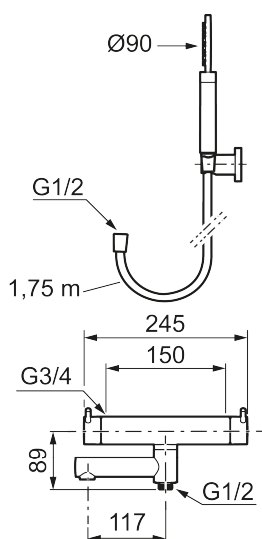

MORA INXX II badekarbatteri

Med den moderne holdbare nyansen polert messing og hånddusjens store, runde munnstykke skaper kranen en estetisk følelse, samtidig som den gir forutsetninger for et avslappende bad. INXX II er serien som tilbyr en vannopplevelse i verdensklasse i form av en jevn temperatur, høy komfort og et sterkt vern mot skålding. Blandebatteriet er testet og godkjent ut fra gjeldende byggeregler og det er energieffektivt, noe som innebærer at man får et lavere vann- og energiforbruk uten å gi avkall på komforten.

Om serien

INXX II er en elegant og tidløs serie i en palett av nøyte utvalgte nyanser. Kombinasjonen av høy kvalitet, stilren design og herlig komfort gjør den til den ultimate serien.

Art.no.: 270100.60 NRF-nummer: 4290416

Utførende: Polert messing PVD

Erstattes av 270150.60

- Med hånddusj, hånddusjholder og metallslange 1,75 m, PVC/BPA-fri innerslange
- Trykk- og termostatstyrt
- Svingbar utløpstut som vender kar/dusj
- Med reversibel overdel
- Sperreknapp 38°C
- Eco mengdeknapp
- Med tilbakeslagsventiler etter standard EN 1717
- OBS! Dekkskiver og anslutningskupper bestilles separat