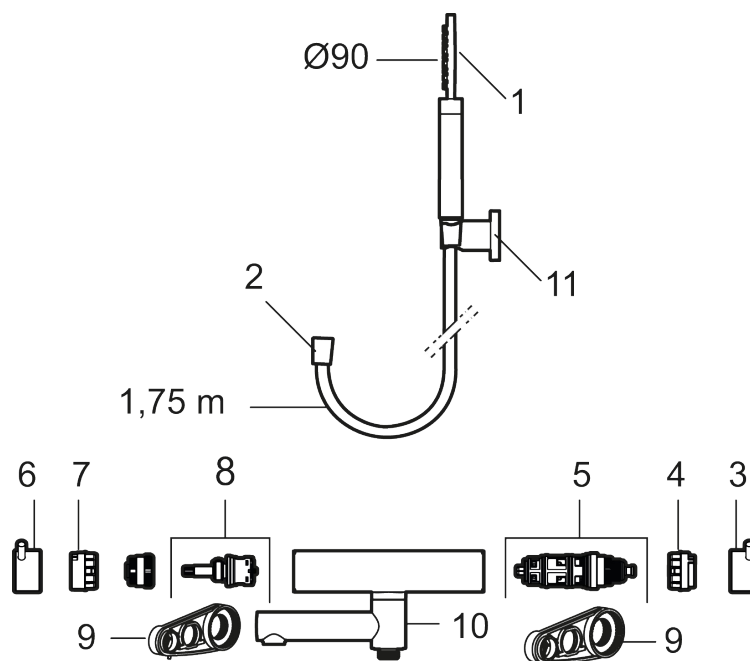

PRODUKTBESKRIVNING

MORA INXX II badekarbatteri

Med den moderne holdbare nyansen polert messing og hånddusjens store, runde munnstykke skaper kranen en estetisk følelse, samtidig som den gir forutsetninger for et avslappende bad. INXX II er serien som tilbyr en vannopplevelse i verdensklasse i form av en jevn temperatur, høy komfort og et sterkt vern mot skålding. Blandebatteriet er testet og godkjent ut fra gjeldende byggeregler og det er energieffektivt, noe som innebærer at man får et lavere vann- og energiforbruk uten å gi avkall på komforten.

Om serien

INXX II er en elegant og tidløs serie i en palett av nøye utvalgte nyanser. Kombinasjonen av høy kvalitet, stilren design og herlig komfort gjør den til den ultimate serien.

Art.no.: 270100.60

NRF-nummer: 4290416

Reservedelsliste

NR.	ART. NO.	NRF-NUMMER	BESKRIVELSE
1	209575	4295032	Hånddusj, krom
1	209575.12	4295033	Hånddusj, matt sort
1	209575.22	4295034	Hånddusj, matt hvit
1	209575.44	4295035	Hånddusj, matt grå
1	209575.60	4295036	Hånddusj, polert messing PVD
1	209575.62	4295037	Hånddusj, børstet messing PVD