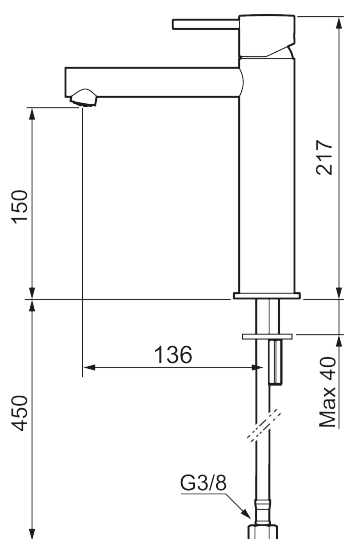

Unike funksjoner

Tilbakeslagssikring

MORA INXX II sharp, medium servantbatteri

INXX II servantkran finnes i tre ulike høyder der medium er en mellomhøy kran som passer til større håndfat. Med en holdbar mattgrå nyanse og servantkranens rette karakter med lang tut og lutende munnstykke – gjør INXX II sharp både pen og bekvem å bruke. Blandebatteriet er testet og godkjent ut fra gjeldende byggeregler og det er energieffektivt, noe som innebærer at man får et lavere vann- og energiforbruk uten å gi avkall på komforten. Bunnventil finnes som tilbehør i samme nyanse.

- Vannmengdebegrenser og temperatursperre
- Fleksible Soft PEX®-rør med 3/8" mutter

PRODUKTBESKRIVNING

MORA INXX II sharp, medium servantbatteri

INXX II servantkran finnes i tre ulike høyder der medium er en mellomhøy kran som passer til større håndfat. Med en holdbar mattgrå nyanse og servantkranens rette karakter med lang tut og lutende munnstykke – gjør INXX II sharp både pen og bekvem å bruke. Blandebatteriet er testet og godkjent ut fra gjeldende byggeregler og det er energieffektivt, noe som innebærer at man får et lavere vann- og energiforbruk uten å gi avkall på komforten. Bunnventil finnes som tilbehør i samme nyanse.

| NR. | ART. NO. | NRF-NUMMER | BESKRIVELSE |
|-----|-------------|------------|--|
| 1 | 409701.62AE | 4295011 | Spak, komplett, børstet messing PVD |
| 2 | 409703.AE | 4295014 | Innsats |
| 3 | 409706.AE | 4295016 | Strålesamler M16,5 utv., 5 l/min ved 2–6 bar |
| 3 | S600227 | | Strålesamler M16,5 utv., 3 l/min ved 2–6 bar |
| 4 | 209518.AE | 4294311 | Festedetaljer, servantbatteri |
| 5 | 409708.AE | | Spak med ekstra lengde 172 mm, krom |
| 5 | 409708.12AE | | Spak med ekstra lengde 172 mm, matt sort |
| 5 | 409708.22AE | | Spak med ekstra lengde 172 mm, matt hvit |
| 5 | 409708.44AE | | Spak med ekstra lengde 172 mm, matt grå |
| 5 | 409708.60AE | | Spak med ekstra lengde 172 mm, polert messing PVD |
| 5 | 409708.62AE | | Spak med ekstra lengde 172 mm, børstet messing PVD |