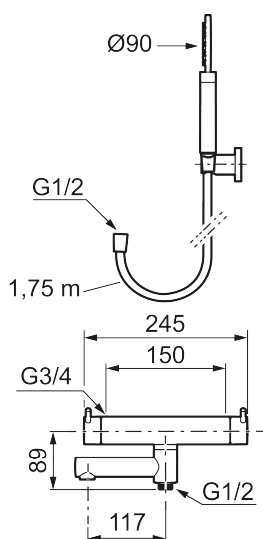

Unike funksjoner

Tilbakeslagssikring 

MORA INXX II badekarbatteri

Med en holdbar mattsvart nyanse og hånddusjens store, runde munnstykke skaper kranen en estetisk følelse, samtidig som den gir forutsetninger for et avslappende bad. INXX II er serien som tilbyr en vannopplevelse i verdensklasse i form av en jevn temperatur, høy komfort og et sterkt vern mot skålding.

Art.no.: 270100.12 NRF-nummer: 4290413 Flow 3 bar: 20,0 l/m
Utførende: Mattsort

Erstattes av 270150.12

- Med hånddusj, hånddusjholder og metallslange 1,75 m, PVC/BPA-fri innerslange
- Trykk- og termostatstyrt
- Svingbar utløpstut som vender kar/dusj
- Med reversibel overdel
- Sperreknapp 38°C
- Eco mengdeknapp
- Med tilbakeslagsventiler etter standard EN 1717
- OBS! Dekkskiver og anslutningskupper bestilles separat