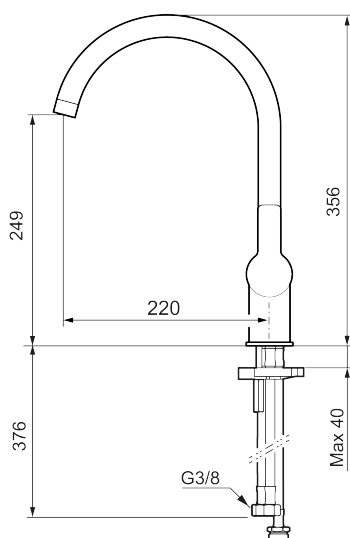

LYNX soft köksblandare

Tidlös, minimalistisk köksblandare i svart eller krom. Den har en snygg, cylindrisk profil, en lätt krökt pip och en karismatisk platt spak. Med diskmaskinsavstängning som minskar risken för vattenskador.

Art.nr: 344151 RSK: 8312209 Flöde 3 bar: 6,0 l/min

Utförande: Krom

- Inbyggd, lätt omställbar flödesbegränsning och temperaturspär
- Flexibla anslutningsrör i metallomspunnen Soft PEX®, lekande G3/8
- Svängbar pip 60°, 85°, 110° eller 360°
- Med inbyggd keramisk avstängning för disk- och tvättmaskin. Omställbar mellan KV och VV, förinställd på KV
- Lead Free (blyfri)
- Ljudklass 1
- Hålmått Ø34-37 mm