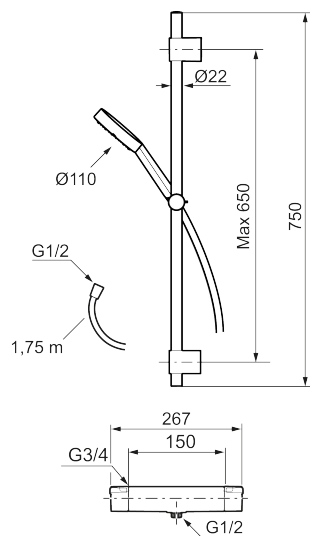

Art.no.: 331500 NRF-nummer: 4294665 Flow 3 bar: 7,6 l/m
Utførende: Krom

Unike funksjoner

Tilbakeslagssikring

- Sikkerhetsbatteri med dusjgarnityr
- Trykk- og termostatstyrt
- Eco mengdeknapp
- Sperreknapp 38°C
- Med tilbakeslagsventiler etter standard EN 1717
- Lead Free (blyfri)
- Med antikalksystem "Easy Clean"
- Med justerbare veggfester for bruk av eksisterende skruehull
- Metallslange 1,75 m, PVC/BPA-fri innerslange

Art.no.: 331500

NRF-nummer: 4294665

Reservedelsliste

NR.	ART. NO.	NRF-NUMMER	BESKRIVELSE
1	S600191		Avstengningsratt, krom
2	S600192		Dekkløkk, krom (2 stk)
3	S600190		Temperaturratt, komplett, krom
4	S600020	4294993	Reversibel kranoverdel 12 l/min, inkl. verktøy
4	S600269		Reversibel kranoverdel 12 l/min
4	S600021	4294994	Reversibel kranoverdel 22 l/min, inkl. verktøy
4	S600270		Reversibel kranoverdel 22 l/min
5	S600086	4305269	Sperrering, for ett utløp (ned eller opp)
6	S600087	4305271	Sperrering for temperaturratt, maks 50°C
7	S600084	4305268	Termostatinnsett, komplett inkl. verktøy
7	S600271		Termostatinnsett, uten serviceverktøy
8	209519.AE	4294292	O-ringsett til tutnippel
9	409366.AE		Tutnippel M18x1 (Badekarbatteri)
10	409361.AE		Tilslutningsmutter komplett (160 c/c)

NR.	ART. NO.	NRF-NUMMER	BESKRIVELSE
11	409359.AA	4294139	Filtersats f/anslutning
12	409356	4294136	Utløpstut, krom
13	38521000		Stoppskive for utløpstut
14	708655.AE		Låsskrue
15	S600298		Serviceverktøy
16	S600193		Vinge sort (2 stk)
17	S600088	4305272	Overgangsnippel M18x1-G1/2 (dusjbatteri)
18	S600195		Hånddusj
19	S600109	4304992	Dusjslange, 1,75 m, krom
19	S600109.LD		Dusjslange, 1,75 m, krom, LEED/BREEAM-tilpasset
20	S600246		Hånddusjholder/glider Ø22, krom
21	S600266	8239702	Dusjrørklammer, krom, 2 stk