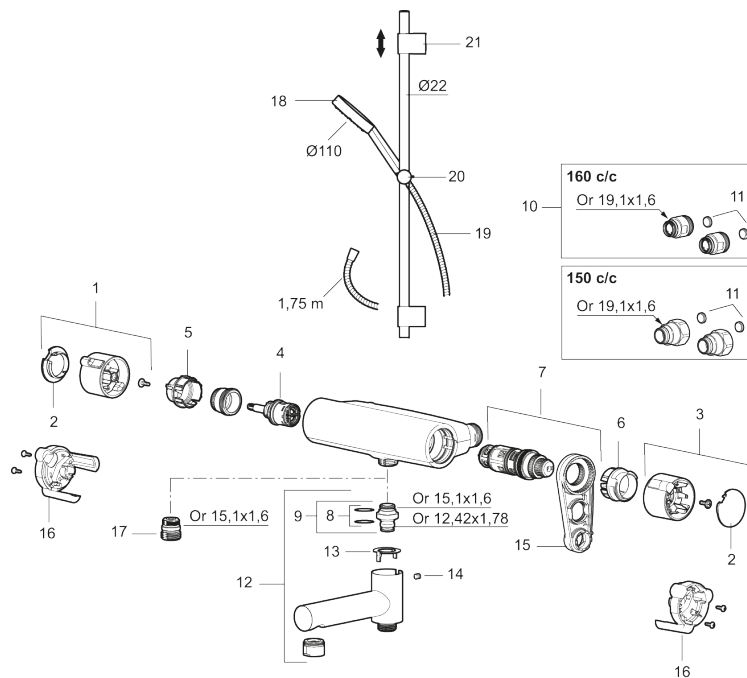

Art.no.: 331500 NRF-nummer: 4294665 Flow 3 bar: 7,6 l/m
Utførende: Krom

Unike funksjoner

Tilbakeslagssikring

- Sikkerhetsbatteri med dusjgarnityr
- Trykk- og termostatstyrt
- Eco mengdeknapp
- Sperreknapp 38°C
- Med tilbakeslagsventiler etter standard EN 1717
- Lead Free (blyfri)
- Med antikalksystem "Easy Clean"
- Med justerbare veggfester for bruk av eksisterende skruehull
- Metallslange 1,75 m, PVC/BPA-fri innerslange

PRODUKTBESKRIVNING

MORA MMIX II shower kit

MMIX II shower kit har en nydesignet hånddusj samt en oppdatert termostat. Akkurat som med alle andre produkter fra Mora kjennetegnes denne elegante forkrommede dusjen av gjennomtenkte detaljer og høy kvalitet. Et produkt som holder hva det lover ned til minste detalj.

Art.no.: 331500

NRF-nummer: 4294665

Reservedelsliste

NR.	ART. NO.	NRF-NUMMER	BESKRIVELSE
1	S600191		Avstengningsratt, krom
2	S600192		Dekkløkk, krom (2 stk)
3	S600190		Temperaturratt, komplett, krom
4	S600020	4294993	Reversibel kranoverdel 12 l/min, inkl. verktøy
4	S600269		Reversibel kranoverdel 12 l/min
4	S600021	4294994	Reversibel kranoverdel 22 l/min, inkl. verktøy
4	S600270		Reversibel kranoverdel 22 l/min
5	S600086	4305269	Sperrering, for ett utløp (ned eller opp)
6	S600087	4305271	Sperrering for temperaturratt, maks 50°C
7	S600084	4305268	Termostatinnsett, komplett inkl. verktøy
7	S600271		Termostatinnsett, uten serviceverktøy
8	209519.AE	4294292	O-ringsett til tutnippel
9	409366.AE		Tutnippel M18x1 (Badekarbatteri)
10	409361.AE		Tilslutningsmutter komplett (160 c/c)