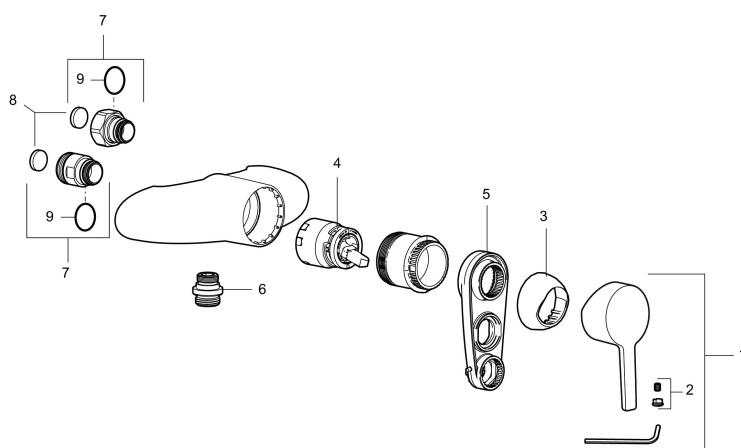

Unikke egenskaber

Tilbageløbssikring 

Etgrebsarmatur, Mora MMIX W5

Mora MMIX kombinerer et formsmukt og ergonomisk design med et energieffektivt indre. Designet er præget af en kærtegnende bølgede geometri og formidler en tidløs og sammenhængende stil gennem hele serien. Vores unikke miljøkoncept EcoSafe™ ligger til grund for udviklingsarbejdet og bidrager til et lavt energiforbrug og langsigtede miljøsyn.

Artikel-nummer: 751100.DB VVS: 727003234

Beskrivelse: Krom, inkl. forskruninger og rosetter.

- ½ ned.
- Soft closing med keramisk kartusche.
- Indbygget temperatur- og flowbegrænser.
- Kontraventiler.
- **5 års trykgaranti.**

PRODUKTBESKRIVELSE

Etgrebsarmatur, Mora MMIX W5

Mora MMIX kombinerer et formsmukt og ergonomisk design med et energieffektivt indre. Designet er præget af en kærtegnende bølgende geometri og formidler en tidløs og sammenhængende stil gennem hele serien. Vores unikke miljøkoncept EcoSafe™ ligger til grund for udviklingsarbejdet og bidrager til et lavt energiforbrug og langsigtede miljøsyn.

Artikel-nummer: 751100.DB VVS: 727003234

Reservedelsliste

NR.	ART.NO	VVS	BESKRIVELSE
1	409389.AE	745148401	Greb, komplet
2	409392.AE	745148403	Farvebrik og skrue til greb
3	409410.AE		Dækkappe
4	S600276		Keramisk patron med værktøj, 20 l/min
5	S600298	745137712	Serviceværktøj
6	409365.AE		Udløbsnippel M18x1-G1/2
7	409360.AA		Omløber (150 c/c)
7	409361.AE		Omløber (160 c/c)
8	409359.AA		Filtersæt
9	129131.AE		O-ring (18,1 x 1,6), 2 stk.