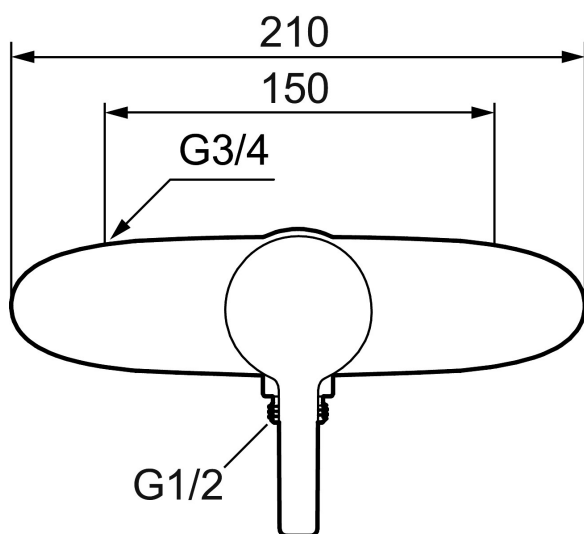

Unikke egenskaber

Tilbageløbssikring 

Etgrebsarmatur, Mora MMIX W5

Mora MMIX kombinerer et formsmukt og ergonomisk design med et energieffektivt indre. Designet er præget af en kærtegnende bølgede geometri og formidler en tidløs og sammenhængende stil gennem hele serien. Vores unikke miljøkoncept EcoSafe™ ligger til grund for udviklingsarbejdet og bidrager til et lavt energiforbrug og langsigtede miljøsyn.

Artikel-nummer: 751100.DB VVS: 727003234

Beskrivelse: Krom, inkl. forskruninger og rosetter.

- ½ ned.
- Soft closing med keramisk kartusche.
- Indbygget temperatur- og flowbegrænser.
- Kontraventiler.
- **5 års trykgaranti.**

PRODUKTBESKRIVELSE

Etgrebsarmatur, Mora MMIX W5

Mora MMIX kombinerer et formsmukt og ergonomisk design med et energieffektivt indre. Designet er præget af en kærtegnende bølgende geometri og formidler en tidløs og sammenhængende stil gennem hele serien. Vores unikke miljøkoncept EcoSafe™ ligger til grund for udviklingsarbejdet og bidrager til et lavt energiforbrug og langsigtede miljøsyn.