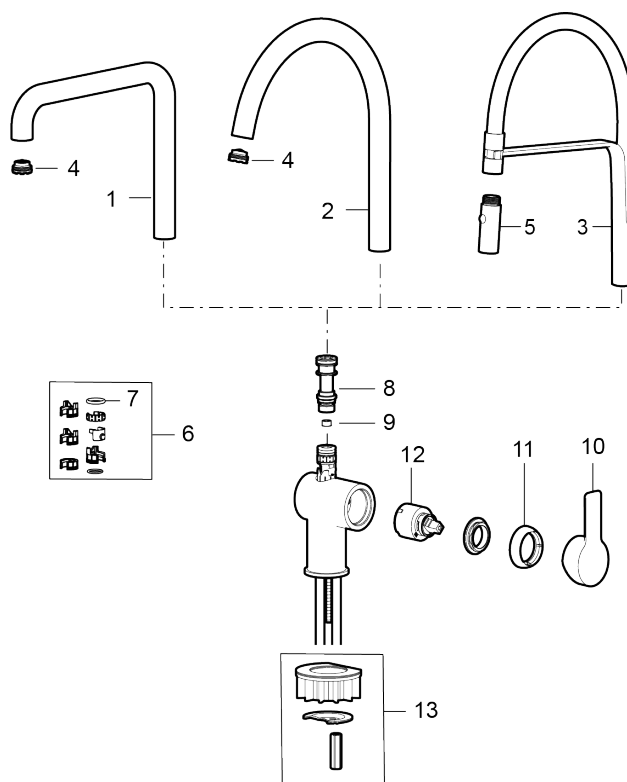

PRODUKTBESKRIVNING

LYNX miniprofi kjøkkenbatteri

Med sitt stilrene design og elegante overflater i svart eller krom er denne kjøkkenkranen både et stilig blikkfang og en pålitelig hjelper på kjøkkenet. Det tostrålige munnstykket med hånddusj gjør det enkelt å skylle grønnsaker, fylle kjeler og rengjøre – den høye kvaliteten garanterer mange års flittig bruk, fra matlaging til oppvask. I tillegg finnes EPD-er (miljødeklarasjoner) som gjør det enkelt å velge et bærekraftig alternativ uten å gå på kompromiss med design eller funksjon.

Art.no.: 344081.12

NRF-nummer: 1426125

Reservedelsliste

NR.	ART. NO.	NRF-NUMMER	BESKRIVELSE
1	409713.AE		Utløpstut, krom
1	409713.12AE		Utløpstut, matt sort
2	409712.AE		Utløpstut, krom
2	409712.12AE		Utløpstut, matt sort
3	S600244	8441048	Tut komplett med munnstykke, krom
3	S600244.12	8441049	Tut komplett med munnstykke, Matt sort
4	S600230		Strålesamler M21,5 utv., Z
5	S600245	8387257	Munnstykke, krom
5	S600245.12	8387258	Munnstykke, Matt sort