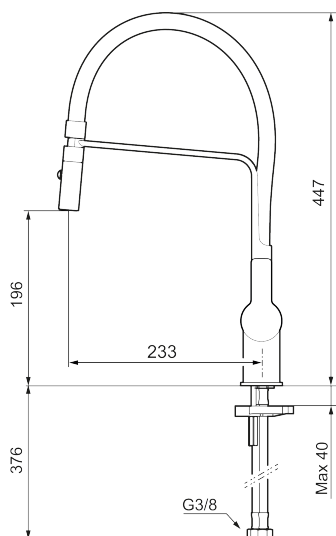

Art.no.: 344081.12 NRF-nummer: 1426125 Flow 3 bar: 6,0 l/m

Utførende: Matt sort

### Unike funksjoner

- Vannmengdebegrenser og temperatursperre
- Svingbar tut sperre 60°, 85°, 110° eller 360°
- Fleksible Soft PEX®-rør med 3/8" mutter
- Lead Free (blyfri)
- For hull i benk Ø34-37 mm