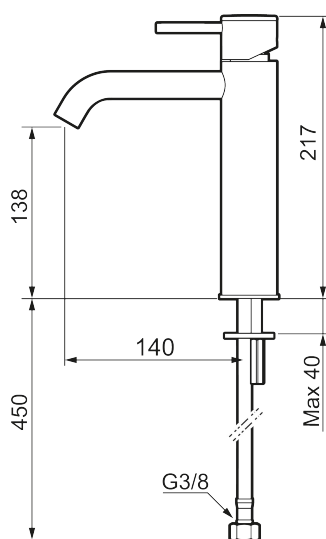

## MORA INXX II soft, medium servantbatteri

INXX II servantkran finnes i tre ulike høyder der medium er en mellomhøy kran som passer til større håndfat. Med en krommet holdbar nyanse og servantkranens stilrene form, øker INXX II soft baderommets komfort og gir en følelse av kvalitet og eleganse. Blandebatteriet er testet og godkjent ut fra gjeldende byggeregler og det er energieffektivt, noe som innebærer at man får et lavere vann- og energiforbruk uten å gi avkall på komforten. Bunnventil finnes som tilbehør i samme nyanse.

### Om serien

INXX II er en elegant og tidløs serie i en palett av nøye utvalgte nyanser. Kombinasjonen av høy kvalitet, stilren design og herlig komfort gjør den til den ultimate serien.

Art.no.: 273011.CA NRF-nummer: 4290455 Flow 3 bar: 4,5 l/m  
Utførende: Krom

- Vannmengdebegrenser og temperatursperre
- Fleksible Soft PEX®-rør med 3/8" mutter