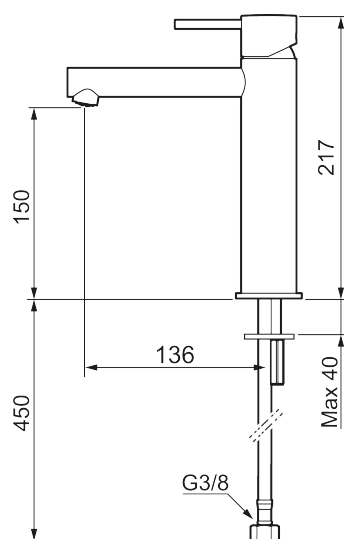

MORA INXX II sharp, medium

INXX II håndvaskarmatur findes i tre forskellige højder, hvor medium er et mellemhøjt armatur, der er tilpasset større håndvaske. I en slidstærk, mathvid overflader og håndvaskarmaturets lige profil med lang tud og skrå studs – er INXX II sharp både smukt og behageligt i brug. Armaturet er testet og godkendt ud fra det gældende bygningsreglement og er energieffektivt, hvilket indebærer, at det giver et lavere vand- og energiforbrug uden at gå på kompromis med komforten. Bundventilen fås som tilbehør i samme overflader.

273013.22CA

VVS:

701496410

Flow 3 bar: 4,5

l/m

Beskrivelse: Mathvid

Unikke egenskaber

Tilbageløbssikring

- Til håndvask.
- 136 mm fremspring.
- Keramisk tætning.
- Indbygget temperatur- og flowbegrænser.
- Flexible tilslutningsslanger.
- Hulmål Ø34-37 mm.