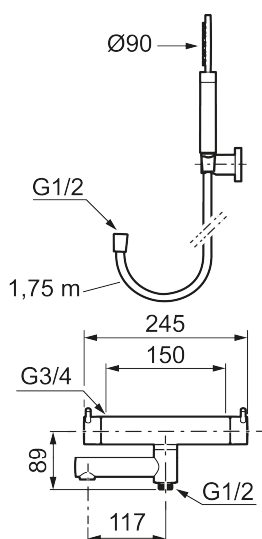

Om serien

INXX II er en elegant og tidløs serie i en palett av nøye utvalgte nyanser. Kombinasjonen av høy kvalitet, stilren design og herlig komfort gjør den til den ultimate serien.

Art.no.: 270100.62 **NRF-nummer:** 4290417 **Flow 3 bar:** 20,0 l/m
Utførende: Børstet messing PVD

Unike funksjoner

Tilbakeslagssikring

Erstattes av 270150.62

- Med hånddusj, hånddusjholder og metallslange 1,75 m, PVC/BPA-fri innerslange
- Trykk- og termostatstyrt
- Svingbar utløpstut som vender kar/dusj
- Med reversibel overdel
- Sperreknapp 38°C
- Eco mengdeknapp
- Med tilbakeslagsventiler etter standard EN 1717
- OBS! Dekkskiver og anslutningskupper bestilles separat